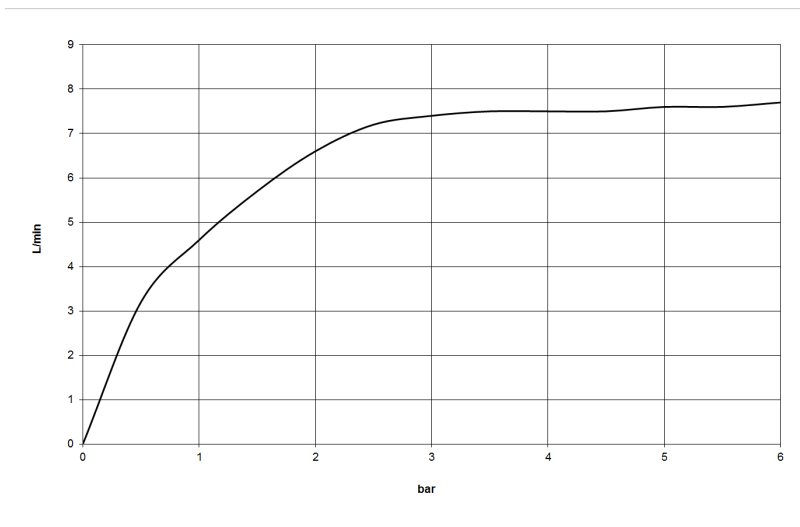

Dusche - Deque

Schlauchbrausegarnitur mit Einzelrosetten - schwarz matt

Artikelnummer: 27 808 980-33

- Normalstrahl
- mit Antikalk-System
- Brauseabgang 3/8"
- Rosette für Wandanschlussbogen 60 x 60 mm
- Rosette für Brausehalter 60 x 60 mm
- Metallbrauseschlauch 1250 mm mit integriertem Verdrehenschutz
- Wandanschlussbogen 1/2"
- Durchfluss max. 7,6 l/min
- Eigensicher gegen Rückfließen.
- Passt zu MEM, CL.1, Symetrics, IMO

schwarz matt

Maßzeichnung

Alle Angaben in mm / inch = mm x 0,0394

Dusche - Deque  
Schlauchbrausegarnitur mit Einzelrosetten - schwarz matt  
Artikelnummer: 27 808 980-33

### Durchflussdiagramm