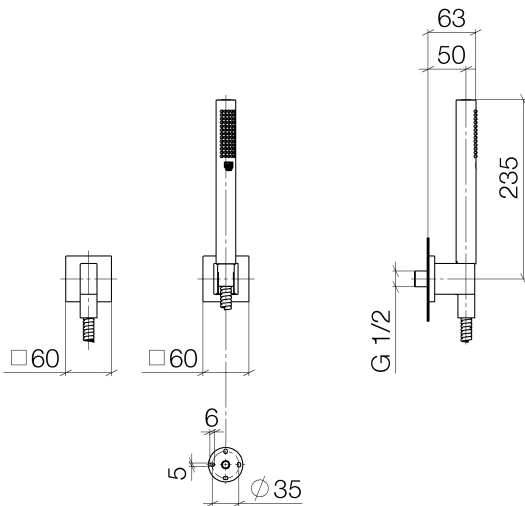

Dusche - Deque

Schlauchbrausegarnitur mit Einzelrosetten - schwarz matt

Artikelnummer: 27 808 980-33

- Normalstrahl
- mit Antikalk-System
- Brauseabgang 3/8"
- Rosette für Wandanschlussbogen 60 x 60 mm
- Rosette für Brausehalter 60 x 60 mm
- Metallbrauseschlauch 1250 mm mit integriertem Verdrehenschutz
- Wandanschlussbogen 1/2"
- Durchfluss max. 7,6 l/min
- Eigensicher gegen Rückfließen.
- Passt zu MEM, CL.1, Symetrics, IMO

schwarz matt

Maßzeichnung

Alle Angaben in mm / inch = mm x 0,0394

Dusche - Deque  
Schlauchbrausegarnitur mit Einzelrosetten - schwarz matt  
Artikelnummer: 27 808 980-33

### Durchflussdiagramm

## Dusche - Deque

Schlauchbrausegarnitur mit Einzelrosetten - schwarz matt

Artikelnummer: 27 808 980-33