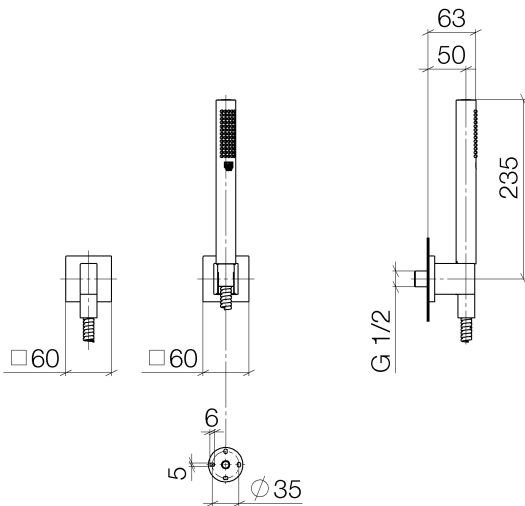

Dusche - Deque

Schlauchbrausegarnitur mit Einzelrosetten - Dark Platinum matt

Artikelnummer: 27 808 980-99

- Normalstrahl
- mit Antikalk-System
- Brauseabgang 3/8"
- Rosette für Wandanschlussbogen 60 x 60 mm
- Rosette für Brausehalter 60 x 60 mm
- Metallbrauseschlauch 1250 mm mit integriertem Verdrehenschutz
- Wandanschlussbogen 1/2"
- Durchfluss max. 7,6 l/min
- Eigensicher gegen Rückfließen.
- Passt zu MEM, CL.1, Symetrics, IMO

Dark Platinum matt

Maßzeichnung

Alle Angaben in mm / inch = mm x 0,0394

Dusche - Deque

Schlauchbrausegarnitur mit Einzelrosetten - Dark Platinum matt

Artikelnummer: 27 808 980-99

Durchflussdiagramm

Dusche - Deque

Schlauchbrausegarnitur mit Einzelrosetten - Dark Platinum matt

Artikelnummer: 27 808 980-99

Weitere Oberflächenvarianten

chrom

27 808 980-00

platin matt

27 808 980-06

platin