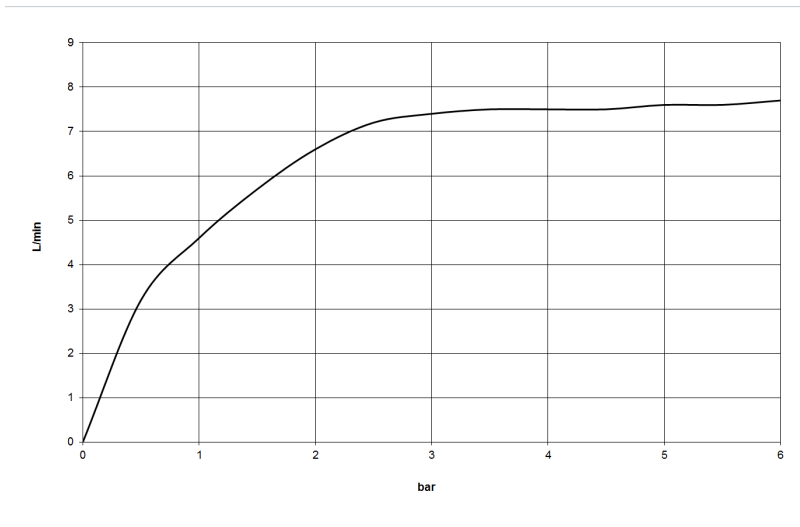

Dusche - Deque

Schlauchbrausegarnitur mit Einzelrosetten - Dark Platinum matt

Artikelnummer: 27 808 980-99

- Normalstrahl
- mit Antikalk-System
- Brauseabgang 3/8"
- Rosette für Wandanschlussbogen 60 x 60 mm
- Rosette für Brausehalter 60 x 60 mm
- Metallbrauseschlauch 1250 mm mit integriertem Verdrehenschutz
- Wandanschlussbogen 1/2"
- Durchfluss max. 7,6 l/min
- Eigensicher gegen Rückfließen.
- Passt zu MEM, CL.1, Symetrics, IMO

Dark Platinum matt

Maßzeichnung

Alle Angaben in mm / inch = mm x 0,0394

Dusche - Deque

Schlauchbrausegarnitur mit Einzelrosetten - Dark Platinum matt

Artikelnummer: 27 808 980-99

Durchflussdiagramm

Dusche - Deque