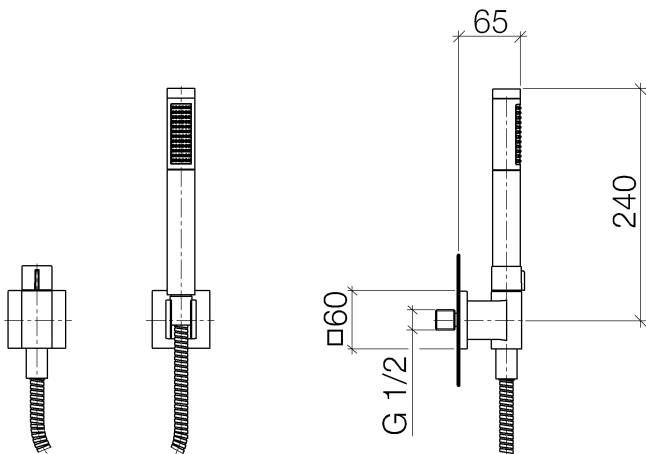

Dusche - Deque

Schlauchbrausegarnitur mit Einzelrosetten mit Mengenregulierung - chrom

Artikelnummer: 27 809 980-00

- Drehumstellung mit Mengenregulierung und Absperrfunktion
- Normalstrahl
- mit Antikalk-System
- Brauseabgang 3/8"
- Rosette für Wandanschlussbogen 60 x 60 mm
- Rosette für Brausehalter 60 x 60 mm
- Metallbrauseschlauch 1250 mm mit integriertem Verdrehenschutz
- Wandanschlussbogen 1/2"
- Durchfluss max. 7,6 l/min
- Eigensicher gegen Rückfließen.
- Passt zu MEM, CL.1, Symetrics

chrom

Maßzeichnung

Alle Angaben in mm / inch = mm x 0,0394

Dusche - Deque

Schlauchbrausegarnitur mit Einzelrosetten mit Mengenregulierung - chrom

Artikelnummer: 27 809 980-00

Durchflussdiagramm

Dusche - Deque

Schlauchbrausegarnitur mit Einzelrosetten mit Mengenregulierung - chrom

Artikelnummer: 27 809 980-00

Weitere Oberflächenvarianten

platin matt

27 809 980-06

platin

27 809 980-08

messing gebürstet