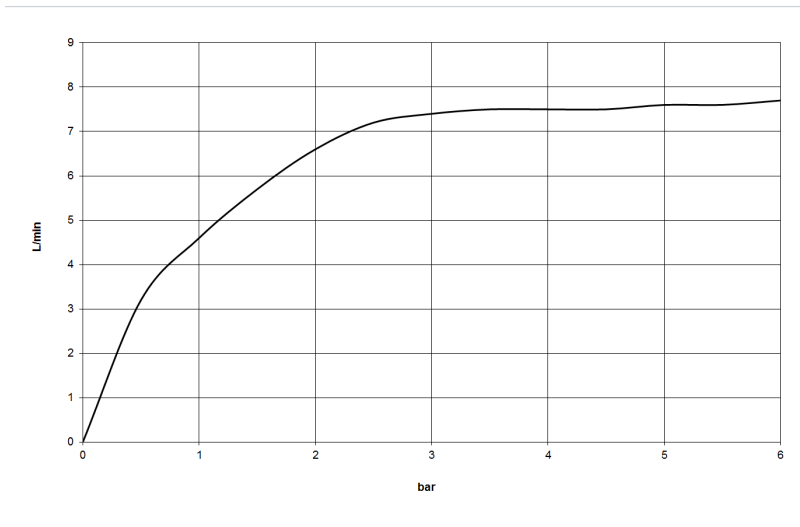

Dusche - Deque

Schlauchbrausegarnitur mit Einzelrosetten mit Mengenregulierung - chrom

Artikelnummer: 27 809 980-00

- Drehumstellung mit Mengenregulierung und Absperrfunktion
- Normalstrahl
- mit Antikalk-System
- Brauseabgang 3/8"
- Rosette für Wandanschlussbogen 60 x 60 mm
- Rosette für Brausehalter 60 x 60 mm
- Metallbrauseschlauch 1250 mm mit integriertem Verdrehenschutz
- Wandanschlussbogen 1/2"
- Durchfluss max. 7,6 l/min
- Eigensicher gegen Rückfließen.
- Passt zu MEM, CL.1, Symetrics

chrom

Maßzeichnung

Alle Angaben in mm / inch = mm x 0,0394

Dusche - Deque

Schlauchbrausegarnitur mit Einzelrosetten mit Mengenregulierung - chrom

Artikelnummer: 27 809 980-00

Durchflussdiagramm

Dusche - Deque