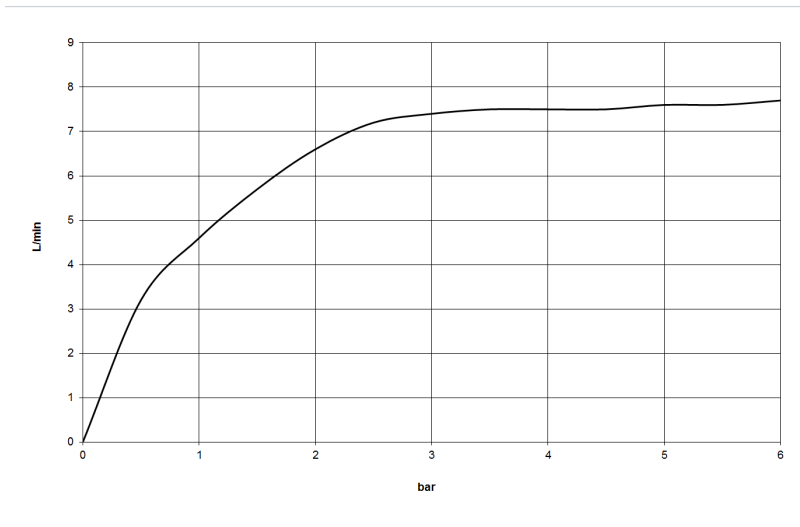

Dusche - Deque

Schlauchbrausegarnitur mit Einzelrosetten mit Mengenregulierung - platin matt

Artikelnummer: 27 809 980-06

- Drehumstellung mit Mengenregulierung und Absperrfunktion
- Normalstrahl
- mit Antikalk-System
- Brauseabgang 3/8"
- Rosette für Wandanschlussbogen 60 x 60 mm
- Rosette für Brausehalter 60 x 60 mm
- Metallbrauseschlauch 1250 mm mit integriertem Verdrehenschutz
- Wandanschlussbogen 1/2"
- Durchfluss max. 7,6 l/min
- Um die überproportional gestiegenen Materialkosten auszugleichen, sehen wir uns leider gezwungen, ab dem 1. Juni 2020 einen Edelmetallzuschlag in Höhe von zehn Prozent für diesen Artikel zu berechnen.
- Der Zuschlag ist nicht im angezeigten Preis enthalten.
- Eigensicher gegen Rückfließen.
- Passt zu MEM, CL.1, Symetrics

platin matt

Maßzeichnung

Alle Angaben in mm / inch = mm x 0,0394

Dusche - Deque

Schlauchbrausegarnitur mit Einzelrosetten mit Mengenregulierung - platin matt

Artikelnummer: 27 809 980-06

Durchflussdiagramm

Dusche - Deque