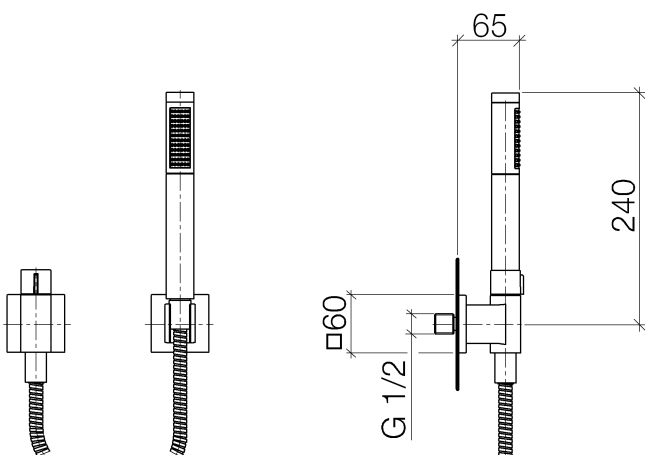

Dusche - Deque

Schlauchbrausegarnitur mit Einzelrosetten mit Mengenregulierung - platin matt

Artikelnummer: 27 809 980-06

- Drehumstellung mit Mengenregulierung und Absperrfunktion
- Normalstrahl
- mit Antikalk-System
- Brauseabgang 3/8"
- Rosette für Wandanschlussbogen 60 x 60 mm
- Rosette für Brausehalter 60 x 60 mm
- Metallbrauseschlauch 1250 mm mit integriertem Verdrehenschutz
- Wandanschlussbogen 1/2"
- Durchfluss max. 7,6 l/min
- Um die überproportional gestiegenen Materialkosten auszugleichen, sehen wir uns leider gezwungen, ab dem 1. Juni 2020 einen Edelmetallzuschlag in Höhe von zehn Prozent für diesen Artikel zu berechnen.
- Der Zuschlag ist nicht im angezeigten Preis enthalten.
- Eigensicher gegen Rückfließen.
- Passt zu MEM, CL.1, Symetrics

platin matt

Maßzeichnung

Alle Angaben in mm / inch = mm x 0,0394

Dusche - Deque

Schlauchbrausegarnitur mit Einzelrosetten mit Mengenregulierung - platin matt

Artikelnummer: 27 809 980-06

Durchflussdiagramm

Dusche - Deque

Schlauchbrausegarnitur mit Einzelrosetten mit Mengenregulierung - platin matt

Artikelnummer: 27 809 980-06

Weitere Oberflächenvarianten

chrom

27 809 980-00

platin

27 809 980-08

messing gebürstet

27 809 980-28

Dark Platin matt

27 809 980-99

Weitere Oberflächen auf Anfrage (x-tra Service)

Empfohlenes Zubehör

35 085 970 90

UP-Wandwinkel -