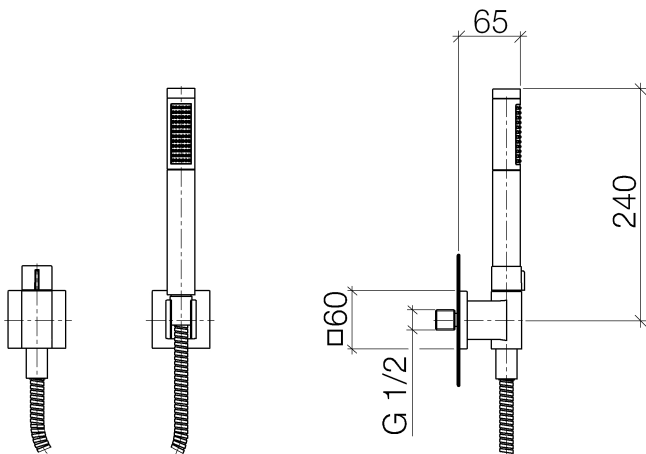

Dusche - Deque

Schlauchbrausegarnitur mit Einzelrosetten mit Mengenregulierung - Dark Platinum matt

Artikelnummer: 27 809 980-99

- Drehumstellung mit Mengenregulierung und Absperrfunktion
- Normalstrahl
- mit Antikalk-System
- Brauseabgang 3/8"
- Rosette für Wandanschlussbogen 60 x 60 mm
- Rosette für Brausehalter 60 x 60 mm
- Metallbrauseschlauch 1250 mm mit integriertem Verdrehenschutz
- Wandanschlussbogen 1/2"
- Durchfluss max. 7,6 l/min
- Eigensicher gegen Rückfließen.
- Passt zu MEM, CL.1, Symetrics

Dark Platinum matt

Maßzeichnung

Alle Angaben in mm / inch = mm x 0,0394

Dusche - Deque

Schlauchbrausegarnitur mit Einzelrosetten mit Mengenregulierung - Dark Platinum matt

Artikelnummer: 27 809 980-99

## Durchflussdiagramm

## Dusche - Deque

Schlauchbrausegarnitur mit Einzelrosetten mit Mengenregulierung - Dark Platinum matt

Artikelnummer: 27 809 980-99