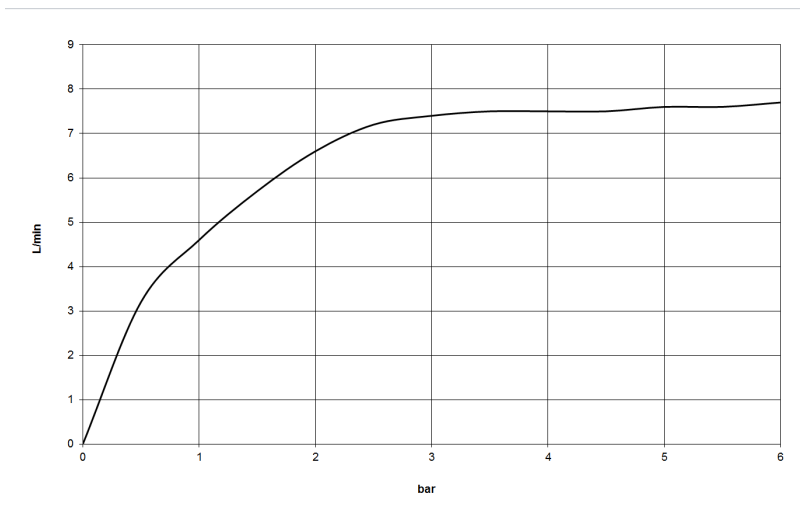

Dusche - Deque

Schlauchbrausegarnitur mit Einzelrosetten mit Mengenregulierung - Dark Platinum matt

Artikelnummer: 27 809 980-99

- Drehumstellung mit Mengenregulierung und Absperrfunktion
- Normalstrahl
- mit Antikalk-System
- Brauseabgang 3/8"
- Rosette für Wandanschlussbogen 60 x 60 mm
- Rosette für Brausehalter 60 x 60 mm
- Metallbrauseschlauch 1250 mm mit integriertem Verdrehenschutz
- Wandanschlussbogen 1/2"
- Durchfluss max. 7,6 l/min
- Eigensicher gegen Rückfließen.
- Passt zu MEM, CL.1, Symetrics

Dark Platinum matt

Maßzeichnung

Alle Angaben in mm / inch = mm x 0,0394

Dusche - Deque

Schlauchbrausegarnitur mit Einzelrosetten mit Mengenregulierung - Dark Platinum matt

Artikelnummer: 27 809 980-99

## Durchflussdiagramm