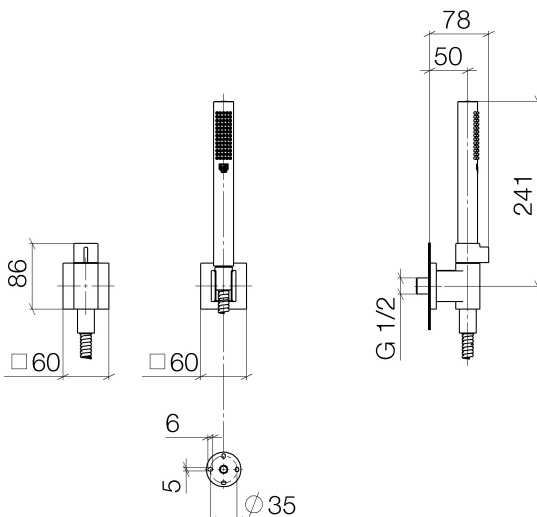

Dusche - Deque

Schlauchbrausegarnitur mit Einzelrosetten mit Mengenregulierung - chrom

Artikelnummer: 27 809 985-00

- Drehumstellung mit Mengenregulierung und Absperrfunktion
- Normalstrahl
- mit Antikalk-System
- Brauseabgang 3/8"
- Rosette für Wandanschlussbogen 60 x 60 mm
- Rosette für Brausehalter 60 x 60 mm
- Metallbrauseschlauch 1250 mm mit integriertem Verdrehenschutz
- Wandanschlussbogen 1/2"
- Durchfluss max. 7,6 l/min
- Passt zu MEM, CL.1, Symetrics
- Eigensicher gegen Rückfließen.

chrom

Maßzeichnung

Alle Angaben in mm / inch = mm x 0,0394

Dusche - Deque

Schlauchbrausegarnitur mit Einzelrosetten mit Mengenregulierung - chrom

Artikelnummer: 27 809 985-00

Durchflussdiagramm

Dusche - Deque

Schlauchbrausegarnitur mit Einzelrosetten mit Mengenregulierung - chrom

Artikelnummer: 27 809 985-00

Weitere Oberflächenvarianten

platin matt

27 809 985-06

platin

27 809 985-08

Dark Brass matt

Empfohlenes Zubehör

35 085 970 90

UP-Wandwinkel -