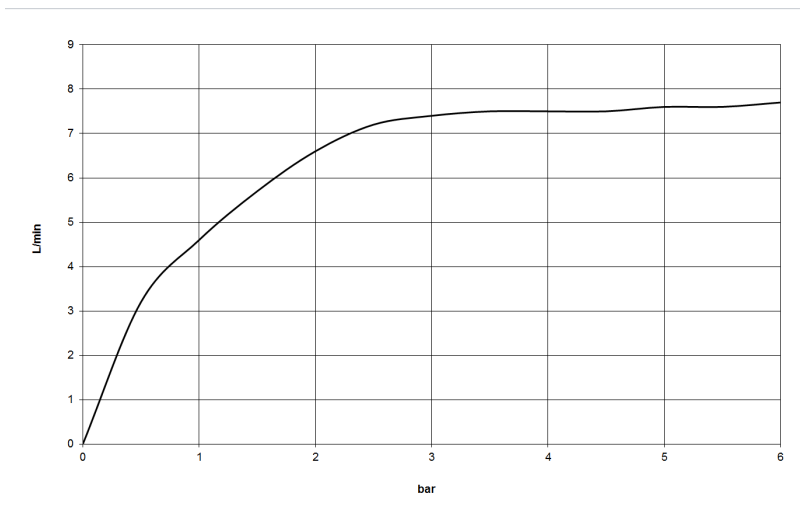

Dusche - Deque

Schlauchbrausegarnitur mit Einzelrosetten mit Mengenregulierung - chrom

Artikelnummer: 27 809 985-00

- Drehumstellung mit Mengenregulierung und Absperrfunktion
- Normalstrahl
- mit Antikalk-System
- Brauseabgang 3/8"
- Rosette für Wandanschlussbogen 60 x 60 mm
- Rosette für Brausehalter 60 x 60 mm
- Metallbrauseschlauch 1250 mm mit integriertem Verdrehenschutz
- Wandanschlussbogen 1/2"
- Durchfluss max. 7,6 l/min
- Passt zu MEM, CL.1, Symetrics
- Eigensicher gegen Rückfließen.

chrom

Maßzeichnung

Alle Angaben in mm / inch = mm x 0,0394

Dusche - Deque

Schlauchbrausegarnitur mit Einzelrosetten mit Mengenregulierung - chrom

Artikelnummer: 27 809 985-00

Durchflussdiagramm

Dusche - Deque