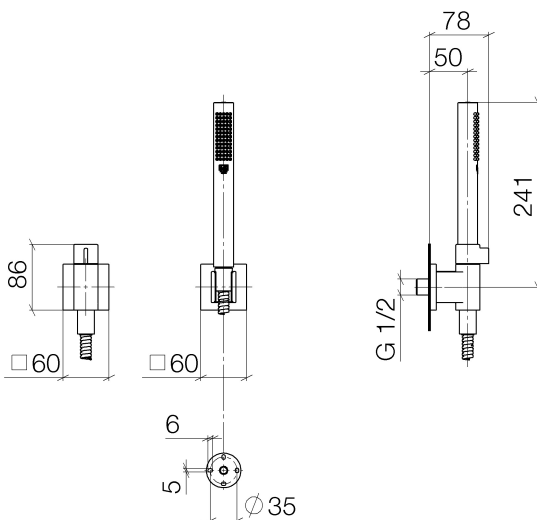

Dusche - Deque

Schlauchbrausegarnitur mit Einzelrosetten mit Mengenregulierung - platin matt

Artikelnummer: 27 809 985-06

- Drehumstellung mit Mengenregulierung und Absperrfunktion
- Normalstrahl
- mit Antikalk-System
- Brauseabgang 3/8"
- Rosette für Wandanschlussbogen 60 x 60 mm
- Rosette für Brausehalter 60 x 60 mm
- Metallbrauseschlauch 1250 mm mit integriertem Verdrehschutz
- Wandanschlussbogen 1/2"
- Durchfluss max. 7,6 l/min
- Um die überproportional gestiegenen Materialkosten auszugleichen, sehen wir uns leider gezwungen, ab dem 1. Juni 2020 einen Edelmetallzuschlag in Höhe von zehn Prozent für diesen Artikel zu berechnen.
- Der Zuschlag ist nicht im angezeigten Preis enthalten.
- Passt zu MEM, CL.1, Symetrics
- Eigensicher gegen Rückfließen.

platin matt

Maßzeichnung

Alle Angaben in mm / inch = mm x 0,0394

Dusche - Deque

Schlauchbrausegarnitur mit Einzelrosetten mit Mengenregulierung - platin matt

Artikelnummer: 27 809 985-06

Durchflussdiagramm

Dusche - Deque

Schlauchbrausegarnitur mit Einzelrosetten mit Mengenregulierung - platin matt

Artikelnummer: 27 809 985-06

Weitere Oberflächenvarianten

chrom

27 809 985-00

platin

27 809 985-08

Dark Brass matt

Empfohlenes Zubehör

35 085 970 90

UP-Wandwinkel -