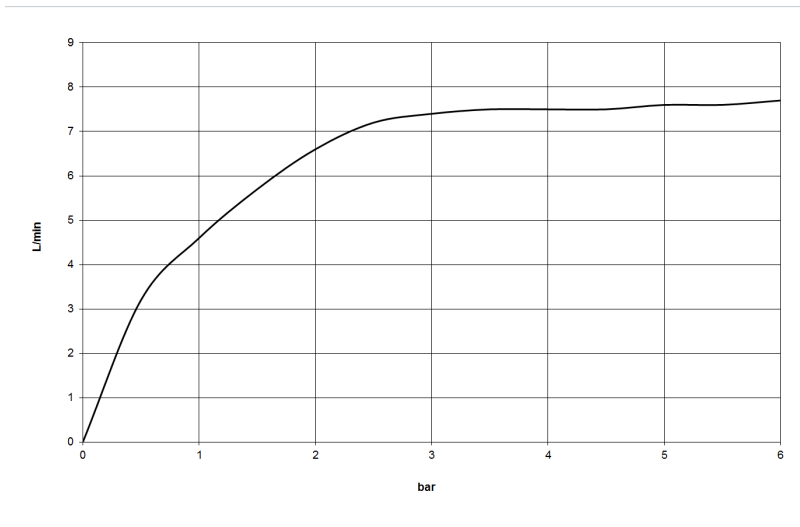

Dusche - Deque

Schlauchbrausegarnitur mit Einzelrosetten mit Mengenregulierung - platin matt

Artikelnummer: 27 809 985-06

- Drehumstellung mit Mengenregulierung und Absperrfunktion
- Normalstrahl
- mit Antikalk-System
- Brauseabgang 3/8"
- Rosette für Wandanschlussbogen 60 x 60 mm
- Rosette für Brausehalter 60 x 60 mm
- Metallbrauseschlauch 1250 mm mit integriertem Verdrehschutz
- Wandanschlussbogen 1/2"
- Durchfluss max. 7,6 l/min
- Um die überproportional gestiegenen Materialkosten auszugleichen, sehen wir uns leider gezwungen, ab dem 1. Juni 2020 einen Edelmetallzuschlag in Höhe von zehn Prozent für diesen Artikel zu berechnen.
- Der Zuschlag ist nicht im angezeigten Preis enthalten.
- Passt zu MEM, CL.1, Symetrics
- Eigensicher gegen Rückfließen.

platin matt

Maßzeichnung

Alle Angaben in mm / inch = mm x 0,0394

Dusche - Deque

Schlauchbrausegarnitur mit Einzelrosetten mit Mengenregulierung - platin matt

Artikelnummer: 27 809 985-06

Durchflussdiagramm

Dusche - Deque