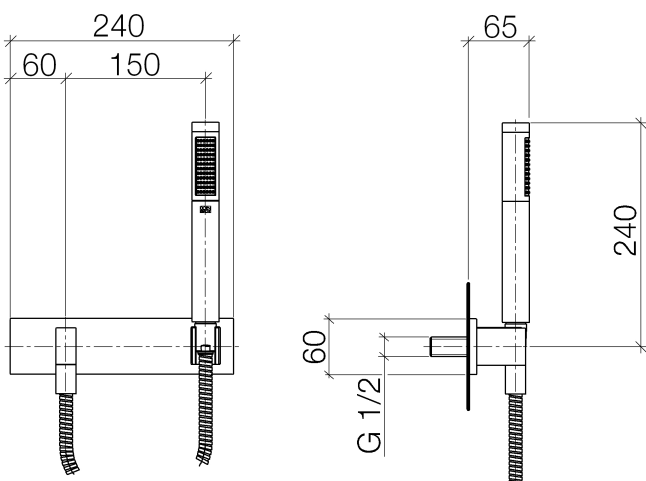

Dusche - Serienneutral
Schlauchbrausegarnitur mit Abdeckplatte - platin matt
Artikelnummer: 27 818 979-06

- Normalstrahl
- mit Antikalk-System
- Brauseabgang 3/8"
- Abdeckplatte 240 x 60 mm
- Metallbrauseschlauch 1250 mm mit integriertem Verdrehenschutz
- Wandanschlussbogen 1/2"
- Durchfluss max. 7,6 l/min
- Um die überproportional gestiegenen Materialkosten auszugleichen, sehen wir uns leider gezwungen, ab dem 1. Juni 2020 einen Edelmetallzuschlag in Höhe von zehn Prozent für diesen Artikel zu berechnen.
- Der Zuschlag ist nicht im angezeigten Preis enthalten.
- Eigensicher gegen Rückfließen.
- In Kombination mit einem eValve kann der Durchfluss abweichen.
- Bitte beachten Sie, dass bei einer elektronischen Variante der Durchflussbegrenzer entnommen werden muss.

platin matt

Maßzeichnung

Alle Angaben in mm / inch = mm x 0,0394

Dusche - Serienneutral
Schlauchbrausegarnitur mit Abdeckplatte - platin matt
Artikelnummer: 27 818 979-06

Durchflussdiagramm

Dusche - Serienneutral
Schlauchbrausegarnitur mit Abdeckplatte - platin matt
Artikelnummer: 27 818 979-06

Weitere Oberflächenvarianten

chrom
27 818 979-00

platin
27 818 979-08

Weitere Oberflächen auf Anfrage (x-tra Service)

Empfohlenes Zubehör

35 085 970 90
UP-Wandwinkel -