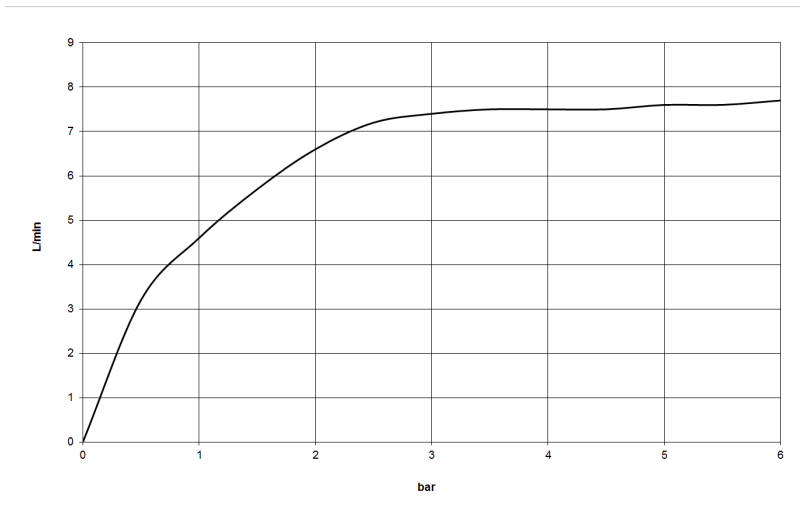

Dusche - Serienneutral
Schlauchbrausegarnitur mit Abdeckplatte - platin matt
Artikelnummer: 27 818 979-06

- Normalstrahl
- mit Antikalk-System
- Brauseabgang 3/8"
- Abdeckplatte 240 x 60 mm
- Metallbrauseschlauch 1250 mm mit integriertem Verdrehenschutz
- Wandanschlussbogen 1/2"
- Durchfluss max. 7,6 l/min
- Um die überproportional gestiegenen Materialkosten auszugleichen, sehen wir uns leider gezwungen, ab dem 1. Juni 2020 einen Edelmetallzuschlag in Höhe von zehn Prozent für diesen Artikel zu berechnen.
- Der Zuschlag ist nicht im angezeigten Preis enthalten.
- Eigensicher gegen Rückfließen.
- In Kombination mit einem eValve kann der Durchfluss abweichen.
- Bitte beachten Sie, dass bei einer elektronischen Variante der Durchflussbegrenzer entnommen werden muss.

platin matt

Maßzeichnung

Alle Angaben in mm / inch = mm x 0,0394

Dusche - Serienneutral
Schlauchbrausegarnitur mit Abdeckplatte - platin matt
Artikelnummer: 27 818 979-06

Durchflussdiagramm

Dusche - Serienneutral
Schlauchbrausegarnitur mit Abdeckplatte - platin matt
Artikelnummer: 27 818 979-06