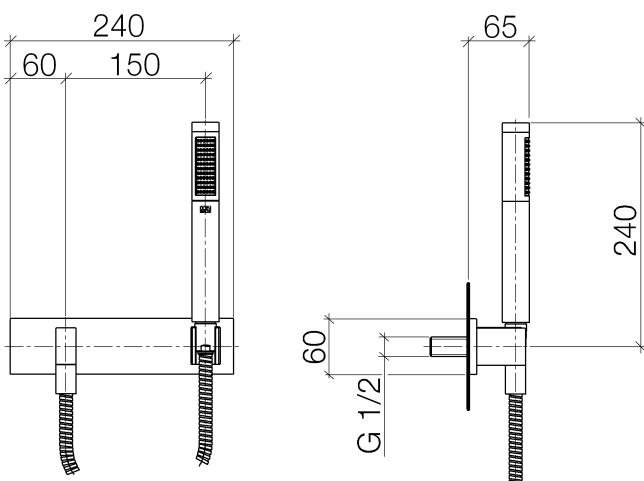

Dusche - Serienneutral  
Schlauchbrausegarnitur mit Abdeckplatte - platin  
Artikelnummer: 27 818 979-08

- Normalstrahl
- mit Antikalk-System
- Brauseabgang 3/8"
- Abdeckplatte 240 x 60 mm
- Metallbrauseschlauch 1250 mm mit integriertem Verdrehenschutz
- Wandanschlussbogen 1/2"
- Durchfluss max. 7,6 l/min
- Um die überproportional gestiegenen Materialkosten auszugleichen, sehen wir uns leider gezwungen, ab dem 1. Juni 2020 einen Edelmetallzuschlag in Höhe von zehn Prozent für diesen Artikel zu berechnen.
- Der Zuschlag ist nicht im angezeigten Preis enthalten.
- Eigensicher gegen Rückfließen.
- In Kombination mit einem eValve kann der Durchfluss abweichen.
- Bitte beachten Sie, dass bei einer elektronischen Variante der Durchflussbegrenzer entnommen werden muss.

platin

Maßzeichnung

Alle Angaben in mm / inch = mm x 0,0394

Dusche - Serienneutral  
Schlauchbrausegarnitur mit Abdeckplatte - platin  
Artikelnummer: 27 818 979-08

## Durchflussdiagramm

Dusche - Serienneutral  
Schlauchbrausegarnitur mit Abdeckplatte - platin  
Artikelnummer: 27 818 979-08