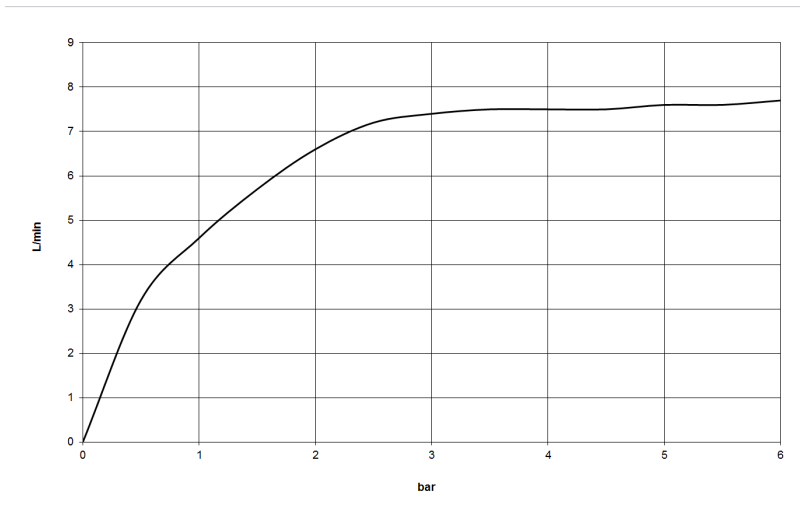

Dusche - Serienneutral
Schlauchbrausegarnitur mit Abdeckplatte - platin
Artikelnummer: 27 818 979-08

Durchflussdiagramm