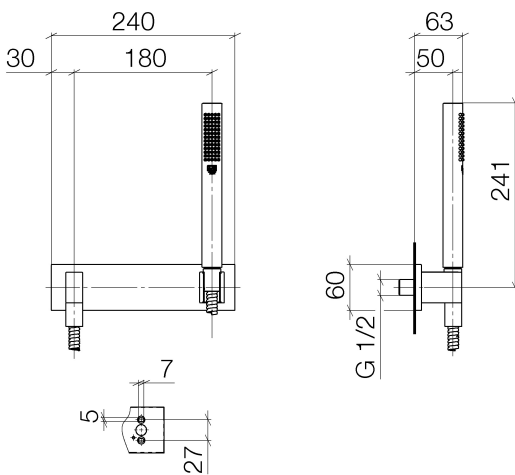

Dusche - Deque

Schlauchbrausegarnitur mit Abdeckplatte - schwarz matt

Artikelnummer: 27 818 980-33

- Normalstrahl
- mit Antikalk-System
- Brauseabgang 3/8"
- Abdeckplatte 240 x 60 mm
- Metallbrauseschlauch 1250 mm mit integriertem Verdrehenschutz
- Wandanschlussbogen 1/2"
- Durchfluss max. 7,6 l/min
- Eigensicher gegen Rückfließen.
- Passt zu MEM, CL.1, Symetrics, IMO

schwarz matt

Maßzeichnung

Alle Angaben in mm / inch = mm x 0,0394

Dusche - Deque

Schlauchbrausegarnitur mit Abdeckplatte - schwarz matt

Artikelnummer: 27 818 980-33

Durchflussdiagramm

Dusche - Deque

Schlauchbrausegarnitur mit Abdeckplatte - schwarz matt

Artikelnummer: 27 818 980-33

Weitere Oberflächenvarianten

chrom

27 818 980-00

platin matt

27 818 980-06

platin