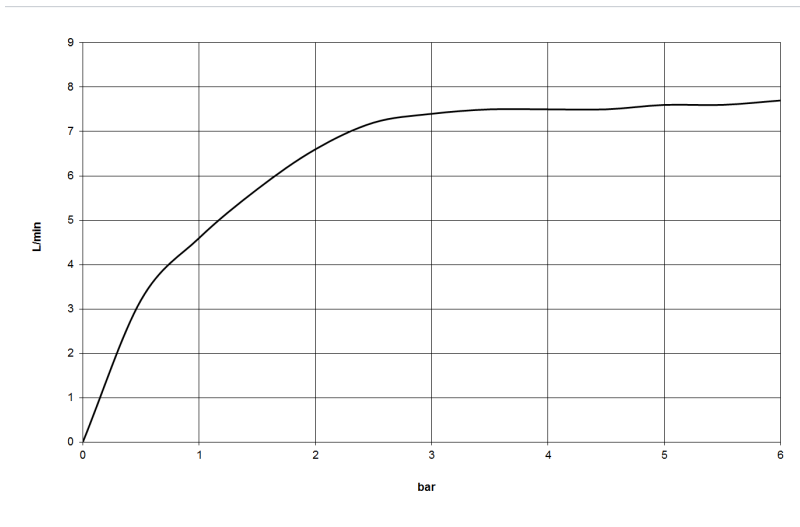

Dusche - Deque

Schlauchbrausegarnitur mit Abdeckplatte - schwarz matt

Artikelnummer: 27 818 980-33

- Normalstrahl
- mit Antikalk-System
- Brauseabgang 3/8"
- Abdeckplatte 240 x 60 mm
- Metallbrauseschlauch 1250 mm mit integriertem Verdrehenschutz
- Wandanschlussbogen 1/2"
- Durchfluss max. 7,6 l/min
- Eigensicher gegen Rückfließen.
- Passt zu MEM, CL.1, Symetrics, IMO

schwarz matt

Maßzeichnung

Alle Angaben in mm / inch = mm x 0,0394

Dusche - Deque

Schlauchbrausegarnitur mit Abdeckplatte - schwarz matt

Artikelnummer: 27 818 980-33

Durchflussdiagramm

Dusche - Deque