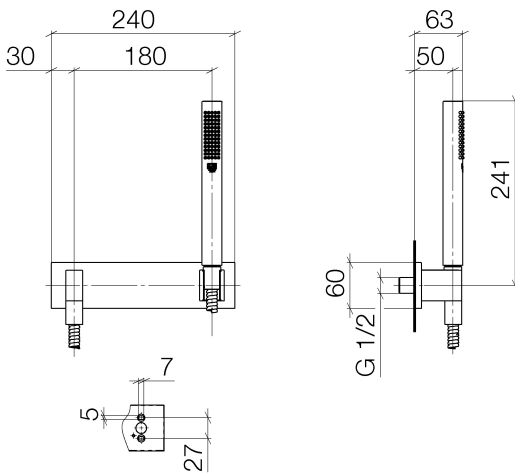

Dusche - Deque

Schlauchbrausegarnitur mit Abdeckplatte - Dark Platinum matt

Artikelnummer: 27 818 980-99

- Normalstrahl
- mit Antikalk-System
- Brauseabgang 3/8"
- Abdeckplatte 240 x 60 mm
- Metallbrauseschlauch 1250 mm mit integriertem Verdrehenschutz
- Wandanschlussbogen 1/2"
- Durchfluss max. 7,6 l/min
- Eigensicher gegen Rückfließen.
- Passt zu MEM, CL.1, Symetrics, IMO

Dark Platinum matt

Maßzeichnung

Alle Angaben in mm / inch = mm x 0,0394

Dusche - Deque

Schlauchbrausegarnitur mit Abdeckplatte - Dark Platinum matt

Artikelnummer: 27 818 980-99

Durchflussdiagramm

Dusche - Deque

Schlauchbrausegarnitur mit Abdeckplatte - Dark Platinum matt

Artikelnummer: 27 818 980-99

Weitere Oberflächenvarianten

chrom

27 818 980-00

platin matt

27 818 980-06

platin