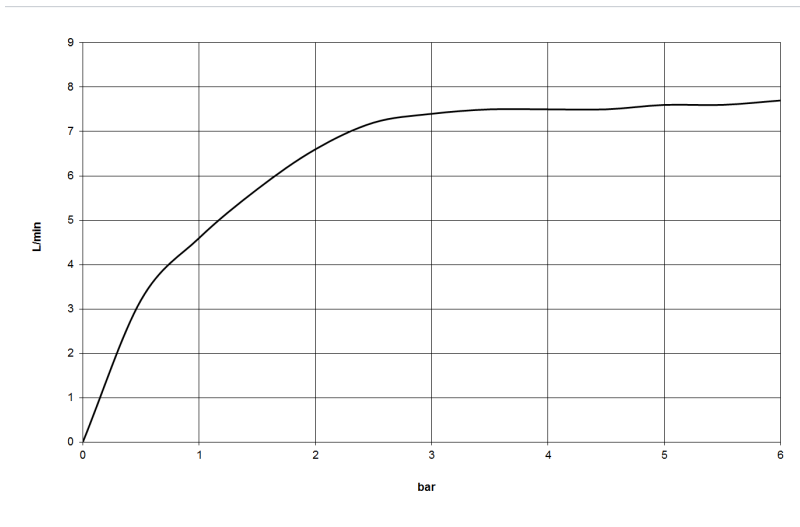

Dusche - Deque

Schlauchbrausegarnitur mit Abdeckplatte - Dark Platinum matt

Artikelnummer: 27 818 980-99

- Normalstrahl
- mit Antikalk-System
- Brauseabgang 3/8"
- Abdeckplatte 240 x 60 mm
- Metallbrauseschlauch 1250 mm mit integriertem Verdrehenschutz
- Wandanschlussbogen 1/2"
- Durchfluss max. 7,6 l/min
- Eigensicher gegen Rückfließen.
- Passt zu MEM, CL.1, Symetrics, IMO

Dark Platinum matt

Maßzeichnung

Alle Angaben in mm / inch = mm x 0,0394

Dusche - Deque

Schlauchbrausegarnitur mit Abdeckplatte - Dark Platinum matt

Artikelnummer: 27 818 980-99

Durchflussdiagramm

Dusche - Deque