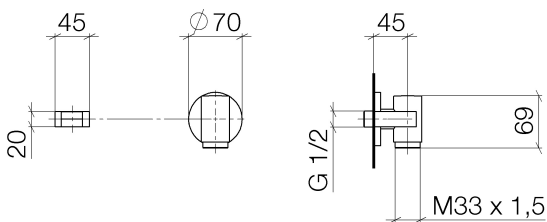

Dusche - Deque

WATER TUBE Kneipp-Wandanschlussbogen mit Schlauchhalterung mit Einzelrosette - platin

Artikelnummer: 27 820 979-08

- Laminarstrahl
- Rosette Ø 70 mm
- Halter für Kneipp-Schlauch
- Wandanschlussbogen 1/2"
- ohne Schlauch
- Um die überproportional gestiegenen Materialkosten auszugleichen, sehen wir uns leider gezwungen, ab dem 1. Juni 2020 einen Edelmetallzuschlag in Höhe von zehn Prozent für diesen Artikel zu berechnen.
- Der Zuschlag ist nicht im angezeigten Preis enthalten.
- Eigensicher gegen Rückfließen.
- Passt zu MEM, CL.1, Symetrics, IMO

platin

Maßzeichnung

Alle Angaben in mm / inch = mm x 0,0394

Dusche - Deque

WATER TUBE Kneipp-Wandanschlussbogen mit Schlauchhalterung mit Einzelrosette - platin

Artikelnummer: 27 820 979-08

Durchflussdiagramm

Dusche - Deque

WATER TUBE Kneipp-Wandanschlussbogen mit Schlauchhalterung mit Einzelrosette - platin

Artikelnummer: 27 820 979-08

Weitere Oberflächenvarianten

chrom

27 820 979-00

platin matt

27 820 979-06