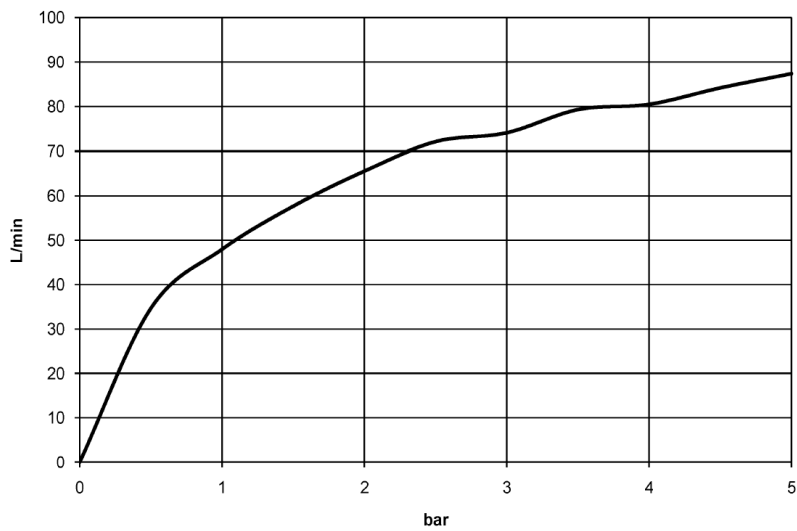

Dusche - Deque

WATER TUBE Kneipp-Wandanschlussbogen mit Schlauchhalterung mit Einzelrosette - platin

Artikelnummer: 27 820 979-08

- Laminarstrahl
- Rosette Ø 70 mm
- Halter für Kneipp-Schlauch
- Wandanschlussbogen 1/2"
- ohne Schlauch
- Um die überproportional gestiegenen Materialkosten auszugleichen, sehen wir uns leider gezwungen, ab dem 1. Juni 2020 einen Edelmetallzuschlag in Höhe von zehn Prozent für diesen Artikel zu berechnen.
- Der Zuschlag ist nicht im angezeigten Preis enthalten.
- Eigensicher gegen Rückfließen.
- Passt zu MEM, CL.1, Symetrics, IMO

platin

Maßzeichnung

Alle Angaben in mm / inch = mm x 0,0394

Dusche - Deque

WATER TUBE Kneipp-Wandanschlussbogen mit Schlauchhalterung mit Einzelrosette - platin

Artikelnummer: 27 820 979-08

Durchflussdiagramm