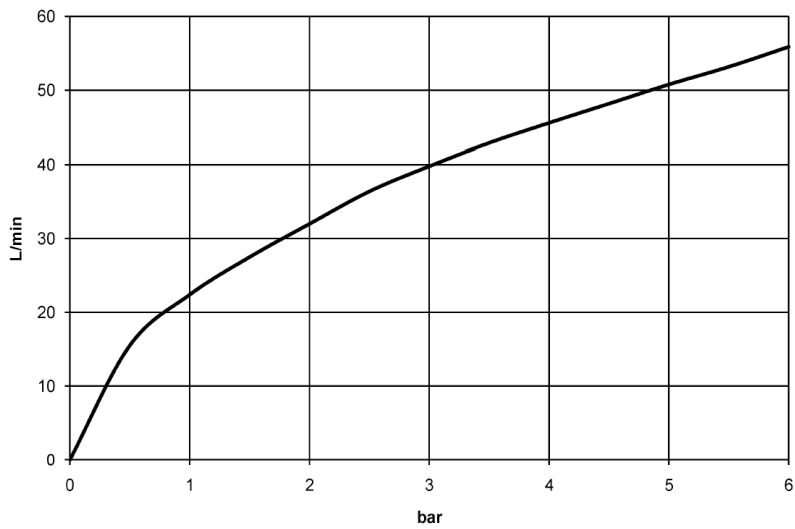

Dusche - Deque

WATER TUBE Kneipp-Wandanschlussbogen mit Schlauchhalterung mit Einzelrosette - platin

Artikelnummer: 27 821 979-06

- Laminarstrahl
- Drehumstellung mit Mengenregulierung und Absperffunktion
- Rosette 60 x 60 mm
- Halter für Kneipp-Schlauch
- Wandanschlussbogen 1/2"
- ohne Schlauch
- Um die überproportional gestiegenen Materialkosten auszugleichen, sehen wir uns leider gezwungen, ab dem 1. Juni 2020 einen Edelmetallzuschlag in Höhe von zehn Prozent für diesen Artikel zu berechnen.
- Der Zuschlag ist nicht im angezeigten Preis enthalten.
- Eigensicher gegen Rückfließen.
- Passt zu MEM, CL.1, Symetrics, IMO

platin matt

Maßzeichnung

Alle Angaben in mm / inch = mm x 0,0394

Dusche - Deque

WATER TUBE Kneipp-Wandanschlussbogen mit Schlauchhalterung mit Einzelrosette - platin

Artikelnummer: 27 821 979-06

Durchflussdiagramm