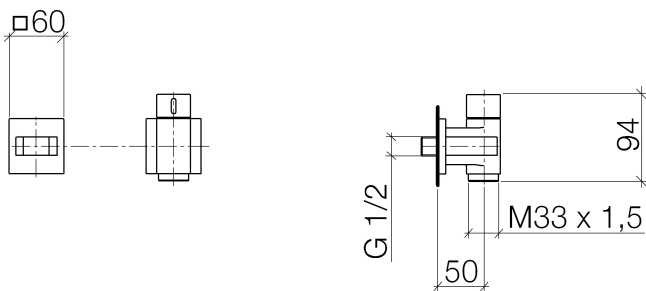

Dusche - Deque

WATER TUBE Kneipp-Wandanschlussbogen mit Schlauchhalterung mit Einzelrosette - platin

Artikelnummer: 27 821 979-06

- Laminarstrahl
- Drehumstellung mit Mengenregulierung und Absperffunktion
- Rosette 60 x 60 mm
- Halter für Kneipp-Schlauch
- Wandanschlussbogen 1/2"
- ohne Schlauch
- Um die überproportional gestiegenen Materialkosten auszugleichen, sehen wir uns leider gezwungen, ab dem 1. Juni 2020 einen Edelmetallzuschlag in Höhe von zehn Prozent für diesen Artikel zu berechnen.
- Der Zuschlag ist nicht im angezeigten Preis enthalten.
- Eigensicher gegen Rückfließen.
- Passt zu MEM, CL.1, Symetrics, IMO

platin matt

Maßzeichnung

Alle Angaben in mm / inch = mm x 0,0394

Dusche - Deque

WATER TUBE Kneipp-Wandanschlussbogen mit Schlauchhalterung mit Einzelrosette - platin

Artikelnummer: 27 821 979-06

Durchflussdiagramm

Dusche - Deque

WATER TUBE Kneipp-Wandanschlussbogen mit Schlauchhalterung mit Einzelrosette - platin

Artikelnummer: 27 821 979-06

Weitere Oberflächenvarianten

chrom

27 821 979-00

platin

27 821 979-08