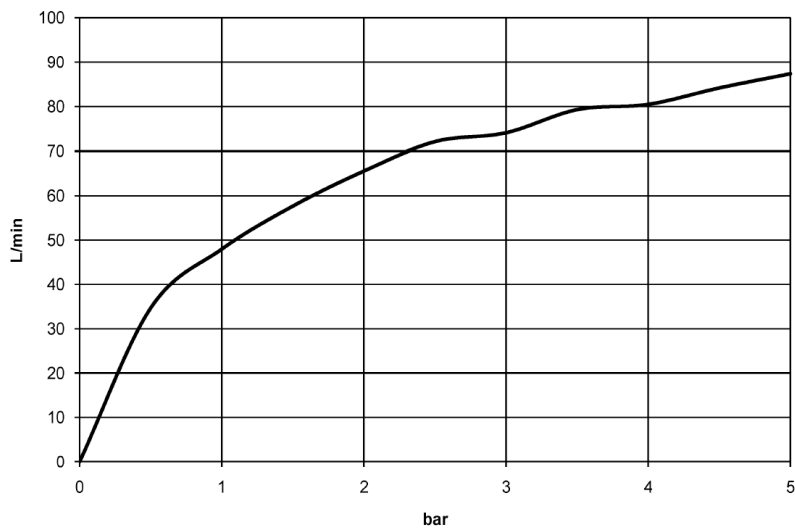

Dusche - Deque

WATER TUBE Kneipp-Wandanschlussbogen mit Einzelrosette mit Schlauchhalterung - chrom

Artikelnummer: 27 822 979-00

- Laminarstrahl
- Rosette 60 x 60 mm
- Halter für Kneipp-Schlauch
- Wandanschlussbogen 1/2"
- ohne Schlauch
- Eigensicher gegen Rückfließen.
- Passt zu MEM, CL.1, Symetrics, IMO

chrom

Maßzeichnung

Alle Angaben in mm / inch = mm x 0,0394

Dusche - Deque

WATER TUBE Kneipp-Wandanschlussbogen mit Einzelrosette mit Schlauchhalterung - chrom

Artikelnummer: 27 822 979-00

Durchflussdiagramm