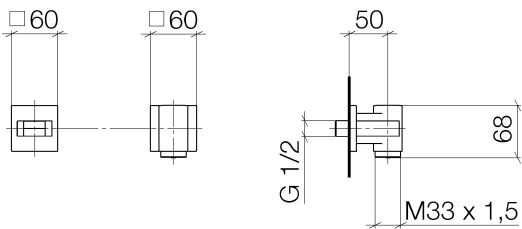

Dusche - Deque

WATER TUBE Kneipp-Wandanschlussbogen mit Einzelrosette mit Schlauchhalterung - chrom

Artikelnummer: 27 822 979-00

- Laminarstrahl
- Rosette 60 x 60 mm
- Halter für Kneipp-Schlauch
- Wandanschlussbogen 1/2"
- ohne Schlauch
- Eigensicher gegen Rückfließen.
- Passt zu MEM, CL.1, Symetrics, IMO

chrom

Maßzeichnung

Alle Angaben in mm / inch = mm x 0,0394

Dusche - Deque

WATER TUBE Kneipp-Wandanschlussbogen mit Einzelrosette mit Schlauchhalterung - chrom

Artikelnummer: 27 822 979-00

Durchflussdiagramm

Dusche - Deque

WATER TUBE Kneipp-Wandanschlussbogen mit Einzelrosette mit Schlauchhalterung - chrom

Artikelnummer: 27 822 979-00

Weitere Oberflächenvarianten

platin matt

27 822 979-06

platin

27 822 979-08