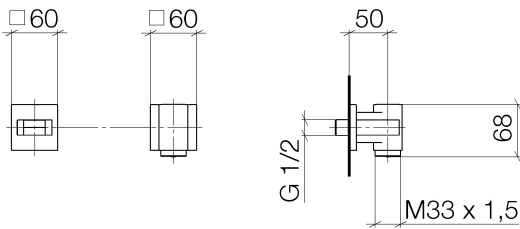

Dusche - Deque

WATER TUBE Kneipp-Wandanschlussbogen mit Einzelrosette mit Schlauchhalterung - platin

Artikelnummer: 27 822 979-06

- Laminarstrahl
- Rosette 60 x 60 mm
- Halter für Kneipp-Schlauch
- Wandanschlussbogen 1/2"
- ohne Schlauch
- Um die überproportional gestiegenen Materialkosten auszugleichen, sehen wir uns leider gezwungen, ab dem 1. Juni 2020 einen Edelmetallzuschlag in Höhe von zehn Prozent für diesen Artikel zu berechnen.
- Der Zuschlag ist nicht im angezeigten Preis enthalten.
- Eigensicher gegen Rückfließen.
- Passt zu MEM, CL.1, Symetrics, IMO

platin matt

Maßzeichnung

Alle Angaben in mm / inch = mm x 0,0394

Dusche - Deque

WATER TUBE Kneipp-Wandanschlussbogen mit Einzelrosette mit Schlauchhalterung - platin

Artikelnummer: 27 822 979-06

Durchflussdiagramm

Dusche - Deque

WATER TUBE Kneipp-Wandanschlussbogen mit Einzelrosette mit Schlauchhalterung - platin

Artikelnummer: 27 822 979-06

Weitere Oberflächenvarianten

chrom

27 822 979-00

platin

27 822 979-08