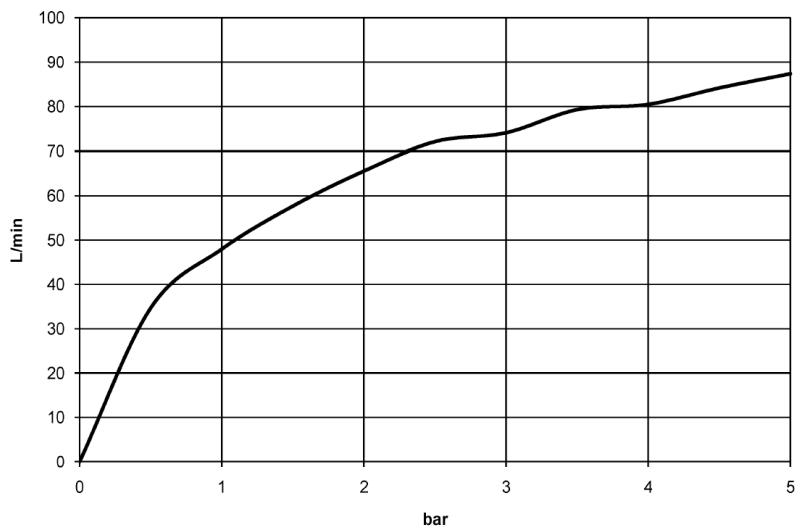

Dusche - Deque

WATER TUBE Kneipp-Wandanschlussbogen mit Einzelrosette mit Schlauchhalterung - platin

Artikelnummer: 27 822 979-06

- Laminarstrahl
- Rosette 60 x 60 mm
- Halter für Kneipp-Schlauch
- Wandanschlussbogen 1/2"
- ohne Schlauch
- Um die überproportional gestiegenen Materialkosten auszugleichen, sehen wir uns leider gezwungen, ab dem 1. Juni 2020 einen Edelmetallzuschlag in Höhe von zehn Prozent für diesen Artikel zu berechnen.
- Der Zuschlag ist nicht im angezeigten Preis enthalten.
- Eigensicher gegen Rückfließen.
- Passt zu MEM, CL.1, Symetrics, IMO

platin matt

Maßzeichnung

Alle Angaben in mm / inch = mm x 0,0394

Dusche - Deque

WATER TUBE Kneipp-Wandanschlussbogen mit Einzelrosette mit Schlauchhalterung - platin

Artikelnummer: 27 822 979-06

Durchflussdiagramm