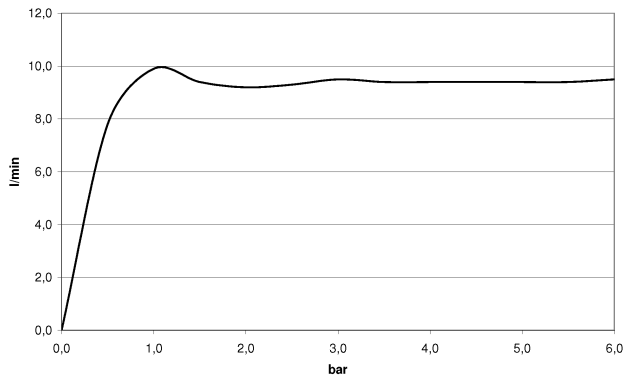

Dusche - Deque
Gießrohr mit Abdeckplatte - chrom
Artikelnummer: 27 838 979-00

- Laminarstrahl
- Brauseabgang 3/8"
- Abdeckplatte 240 x 60 mm
- Metallbrauseschlauch 1250 mm mit integriertem Verdrehenschutz
- Anschluss 1/2"
- Steckanschluss-Montage
- Durchfluss max. 9,5 l/min
- Eigensicher gegen Rückfließen.
- In Kombination mit einem eValve kann der Durchfluss abweichen.
- Bitte beachten Sie, dass bei einer elektronischen Variante der Durchflussbegrenzer entnommen werden muss.
- Passt zu MEM, CL.1, Symetrics, IMO

chrom

Maßzeichnung

Alle Angaben in mm / inch = mm x 0,0394

Dusche - Deque
Gießrohr mit Abdeckplatte - chrom
Artikelnummer: 27 838 979-00

Durchflussdiagramm

Dusche - Deque
Gießrohr mit Abdeckplatte - chrom
Artikelnummer: 27 838 979-00