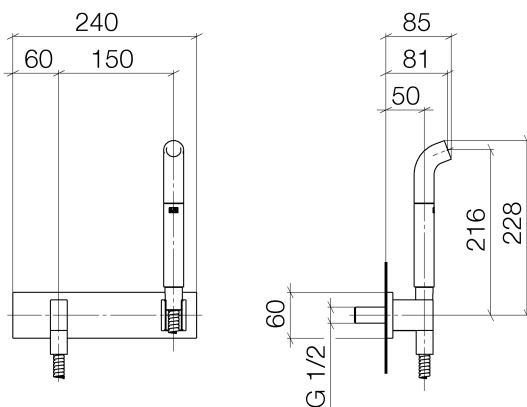

Dusche - Deque
Gießrohr mit Abdeckplatte - chrom
Artikelnummer: 27 838 979-00

- Laminarstrahl
- Brauseabgang 3/8"
- Abdeckplatte 240 x 60 mm
- Metallbrauseschlauch 1250 mm mit integriertem Verdrehenschutz
- Anschluss 1/2"
- Steckanschluss-Montage
- Durchfluss max. 9,5 l/min
- Eigensicher gegen Rückfließen.
- In Kombination mit einem eValve kann der Durchfluss abweichen.
- Bitte beachten Sie, dass bei einer elektronischen Variante der Durchflussbegrenzer entnommen werden muss.
- Passt zu MEM, CL.1, Symetrics, IMO

chrom

Maßzeichnung

Alle Angaben in mm / inch = mm x 0,0394

Dusche - Deque
Gießrohr mit Abdeckplatte - chrom
Artikelnummer: 27 838 979-00

Durchflussdiagramm

Dusche - Deque
Gießrohr mit Abdeckplatte - chrom
Artikelnummer: 27 838 979-00