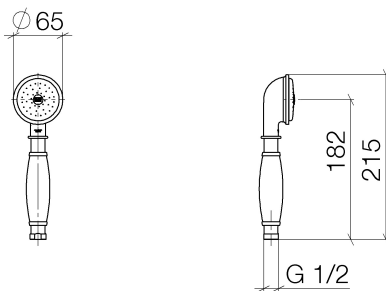

Dusche - Madison

Metall-Handbrause mit Porzellangriff (weiß) - platin matt

Artikelnummer: 28 002 970-06

- Normalstrahl
- mit Antikalk-System
- Brausekopf Ø 64 mm
- Anschluss 1/2"
- Durchfluss max. 9 l/min
- Armaturengruppe nach DIN 4109: 1
- Um die überproportional gestiegenen Materialkosten auszugleichen, sehen wir uns leider gezwungen, ab dem 1. Juni 2020 einen Edelmetallzuschlag in Höhe von zehn Prozent für diesen Artikel zu berechnen.
- Der Zuschlag ist nicht im angezeigten Preis enthalten.
- Eigensicher gegen Rückfließen.
- Passt zu Madison

platin matt

Maßzeichnung

Alle Angaben in mm / inch = mm x 0,0394

Dusche - Madison

Metall-Handbrause mit Porzellangriff (weiß) - platin matt

Artikelnummer: 28 002 970-06

Durchflussdiagramm

Weitere Oberflächenvarianten