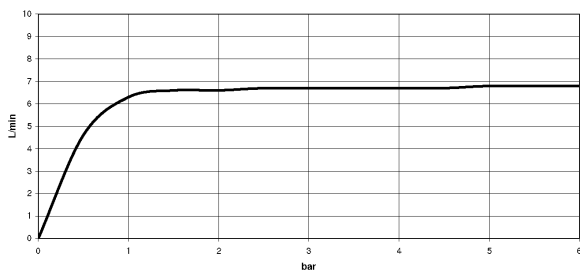

Dusche - Madison

Metall-Handbrause mit Porzellangriff (weiß) - messing gebürstet

Artikelnummer: 28 002 970-28

- Normalstrahl
- mit Antikalk-System
- Brausekopf Ø 64 mm
- Anschluss 1/2"
- Durchfluss max. 9 l/min
- Um die überproportional gestiegenen Materialkosten auszugleichen, sehen wir uns leider gezwungen, ab dem 1. Juni 2020 einen Edelmetallzuschlag in Höhe von zehn Prozent für diesen Artikel zu berechnen.
- Der Zuschlag ist nicht im angezeigten Preis enthalten.
- Eigensicher gegen Rückfließen.
- Passt zu Madison

messing gebürstet

Maßzeichnung

Alle Angaben in mm / inch = mm x 0,0394

Dusche - Madison

Metall-Handbrause mit Porzellangriff (weiß) - messing gebürstet

Artikelnummer: 28 002 970-28

## Durchflussdiagramm