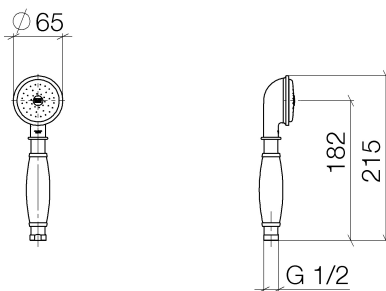

Dusche - Madison

Metall-Handbrause mit Porzellangriff (weiß) - messing gebürstet

Artikelnummer: 28 002 970-28

- Normalstrahl
- mit Antikalk-System
- Brausekopf Ø 64 mm
- Anschluss 1/2"
- Durchfluss max. 9 l/min
- Um die überproportional gestiegenen Materialkosten auszugleichen, sehen wir uns leider gezwungen, ab dem 1. Juni 2020 einen Edelmetallzuschlag in Höhe von zehn Prozent für diesen Artikel zu berechnen.
- Der Zuschlag ist nicht im angezeigten Preis enthalten.
- Eigensicher gegen Rückfließen.
- Passt zu Madison

messing gebürstet

Maßzeichnung

Alle Angaben in mm / inch = mm x 0,0394

Dusche - Madison

Metall-Handbrause mit Porzellangriff (weiß) - messing gebürstet

Artikelnummer: 28 002 970-28