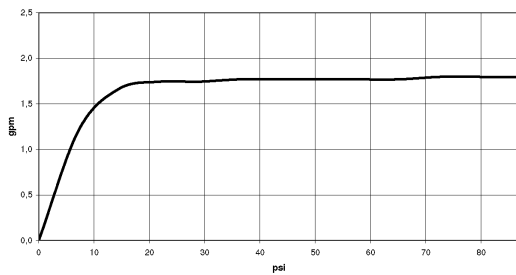

Dark Platinum matt

Maßzeichnung

Alle Angaben in mm / inch = mm x 0,0394

Dusche - Madison

Metall-Handbrause mit Porzellangriff (weiß) - Dark Platinum matt

Artikelnummer: 28 002 970-99 0010

Durchflussdiagramm