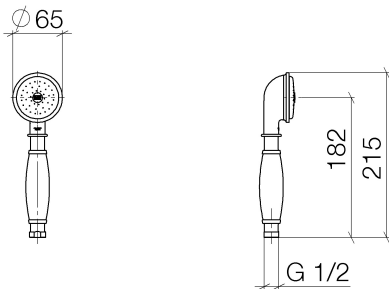

Dusche - Madison

Metall-Handbrause mit Porzellangriff (weiß) - Dark Platinum matt

Artikelnummer: 28 002 970-99 0010

- Normalstrahl
- mit Antikalk-System
- Brausekopf Ø 64 mm
- Anschluss 1/2"
- Durchfluss max. 6,8 l/min
- Eigensicher gegen Rückfließen.

Dark Platinum matt

Maßzeichnung

Alle Angaben in mm / inch = mm x 0,0394

Dusche - Madison

Metall-Handbrause mit Porzellangriff (weiß) - Dark Platinum matt

Artikelnummer: 28 002 970-99 0010

Durchflussdiagramm

Weitere Oberflächenvarianten

chrom
28 002 970-00

chrom
28 002 970-00 0010

gold
28 002 970-01

gold
28 002 970-01 0010

Dusche - Madison

Metall-Handbrause mit Porzellangriff (weiß) - Dark Platinum matt

Artikelnummer: 28 002 970-99 0010