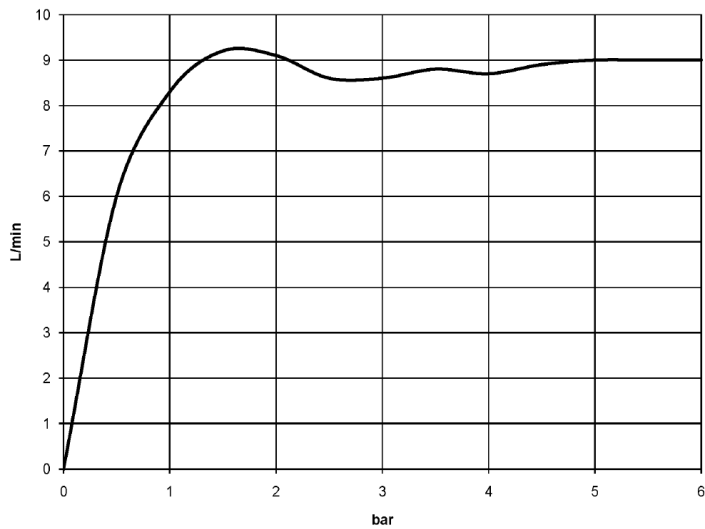

Dusche - Madison
Handbrause - chrom
Artikelnummer: 28 002 978-00

- Dreifach verstellbar: Normalstrahl, Softstrahl, Massagestrahl
- mit Antikalk-System
- Brausekopf \varnothing 95 mm
- Anschluss 1/2"
- Durchfluss max. 9 l/min
- Armaturengruppe nach DIN 4109: 1
- Eigensicher gegen Rückfließen.
- Passt zu Madison

chrom

Maßzeichnung

Alle Angaben in mm / inch = mm x 0,0394

Dusche - Madison
Handbrause - chrom
Artikelnummer: 28 002 978-00

Durchflussdiagramm

Weitere Oberflächenvarianten

chrom
28 002 978-00 0010

bronze
28 002 978-02