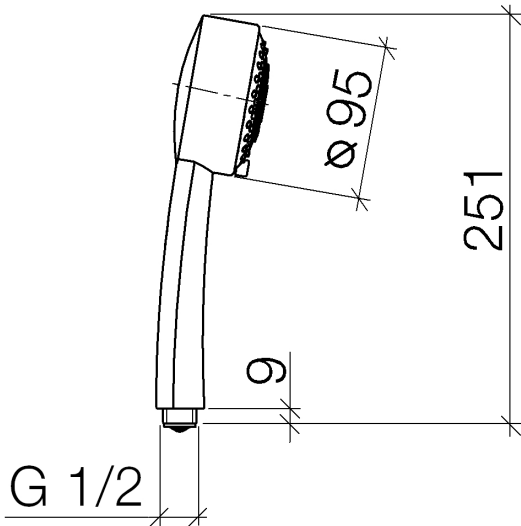

Dusche - Madison
Handbrause - chrom
Artikelnummer: 28 002 978-00

- Dreifach verstellbar: Normalstrahl, Softstrahl, Massagestrahl
- mit Antikalk-System
- Brausekopf \varnothing 95 mm
- Anschluss 1/2"
- Durchfluss max. 9 l/min
- Armaturengruppe nach DIN 4109: 1
- Eigensicher gegen Rückfließen.
- Passt zu Madison

chrom

Maßzeichnung

Alle Angaben in mm / inch = mm x 0,0394

Dusche - Madison
Handbrause - chrom
Artikelnummer: 28 002 978-00

Durchflussdiagramm

Weitere Oberflächenvarianten

chrom
28 002 978-00 0010

bronze
28 002 978-02

chrom gebürstet
28 002 978-04

chrom edelmatt
28 002 978-05

Dusche - Madison
Handbrause - chrom
Artikelnummer: 28 002 978-00

platin matt
28 002 978-06

platin matt
28 002 978-06 0010

roh vernickelt
28 002 978-07