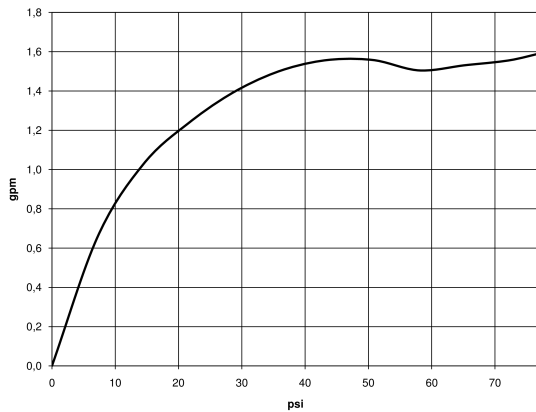

Dusche - Madison
Handbrause - platin matt
Artikelnummer: 28 002 978-06 0010

Durchflussdiagramm

Weitere Oberflächenvarianten

bronze
28 002 978-02