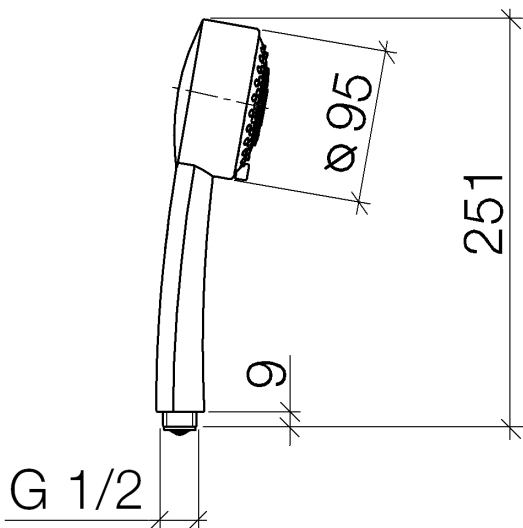

Dusche - Madison
Handbrause - platin matt
Artikelnummer: 28 002 978-06 0010

- Dreifach verstellbar: Normalstrahl, Softstrahl, Massagestrahl
- mit Antikalk-System
- Brausekopf \varnothing 95 mm
- Anschluss 1/2"
- Durchfluss max. 6,8 l/min

platin matt

Maßzeichnung

Alle Angaben in mm / inch = mm x 0,0394

Dusche - Madison
Handbrause - platin matt
Artikelnummer: 28 002 978-06 0010

Durchflussdiagramm

Weitere Oberflächenvarianten

chrom
28 002 978-00

chrom
28 002 978-00 0010

bronze
28 002 978-02

chrom gebürstet
28 002 978-04

Dusche - Madison
Handbrause - platin matt
Artikelnummer: 28 002 978-06 0010

chrom edelmatt
28 002 978-05

platin matt
28 002 978-06