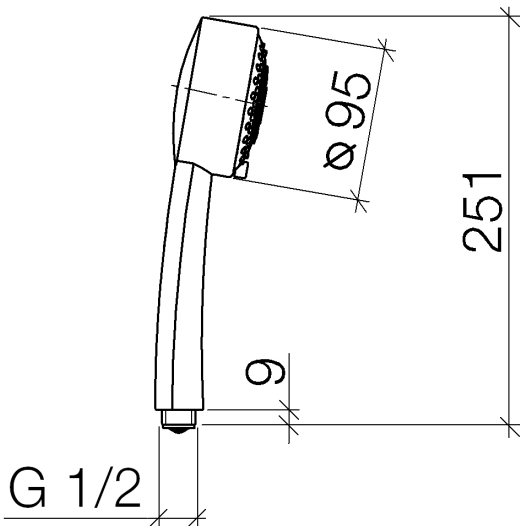

Dusche - Madison

Handbrause - platin

Artikelnummer: 28 002 978-08 0010

- Dreifach verstellbar: Normalstrahl, Softstrahl, Massagestrahl
- mit Antikalk-System
- Brausekopf  $\varnothing$  95 mm
- Anschluss 1/2"
- Durchfluss max. 6,8 l/min

## Maßzeichnung

Alle Angaben in mm / inch = mm x 0,0394

Dusche - Madison  
Handbrause - platin  
Artikelnummer: 28 002 978-08 0010