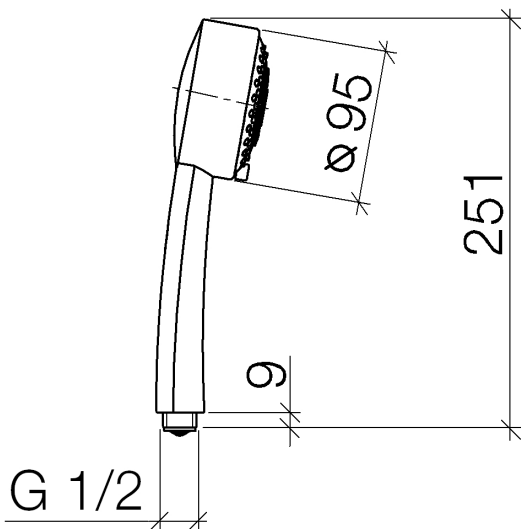

Dusche - Madison
Handbrause - messing
Artikelnummer: 28 002 978-09

- Dreifach verstellbar: Normalstrahl, Softstrahl, Massagestrahl
- mit Antikalk-System
- Brausekopf \varnothing 95 mm
- Anschluss 1/2"
- Durchfluss max. 9 l/min
- Armaturengruppe nach DIN 4109: 1
- Um die überproportional gestiegenen Materialkosten auszugleichen, sehen wir uns leider gezwungen, ab dem 1. Juni 2020 einen Edelmetallzuschlag in Höhe von zehn Prozent für diesen Artikel zu berechnen.
- Der Zuschlag ist nicht im angezeigten Preis enthalten.
- Eigensicher gegen Rückfließen.
- Passt zu Madison

messing

Maßzeichnung

Alle Angaben in mm / inch = mm x 0,0394

Dusche - Madison
Handbrause - messing
Artikelnummer: 28 002 978-09

Durchflussdiagramm

Weitere Oberflächenvarianten

chrom
28 002 978-00

chrom
28 002 978-00 0010

bronze
28 002 978-02

chrom gebürstet
28 002 978-04

Dusche - Madison
Handbrause - messing
Artikelnummer: 28 002 978-09

chrom edelmatt
28 002 978-05

platin matt
28 002 978-06

platin matt
28 002 978-06 0010

roh vernickelt
28 002 978-07