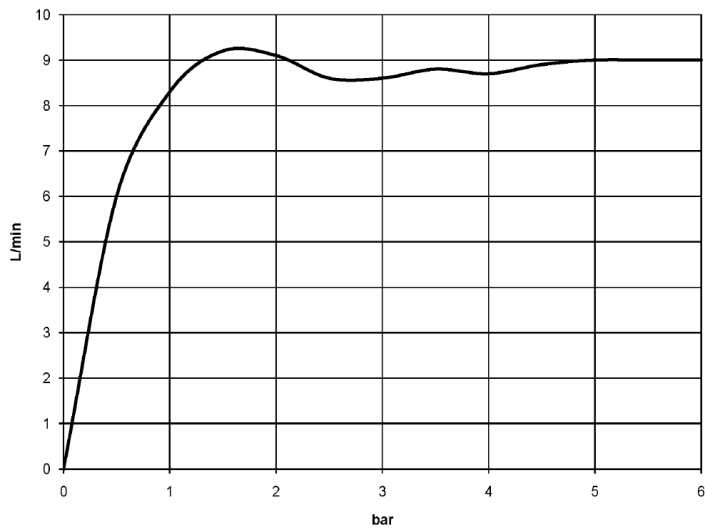

Dusche - Madison
Handbrause - messing
Artikelnummer: 28 002 978-09

- Dreifach verstellbar: Normalstrahl, Softstrahl, Massagestrahl
- mit Antikalk-System
- Brausekopf \varnothing 95 mm
- Anschluss 1/2"
- Durchfluss max. 9 l/min
- Armaturengruppe nach DIN 4109: 1
- Um die überproportional gestiegenen Materialkosten auszugleichen, sehen wir uns leider gezwungen, ab dem 1. Juni 2020 einen Edelmetallzuschlag in Höhe von zehn Prozent für diesen Artikel zu berechnen.
- Der Zuschlag ist nicht im angezeigten Preis enthalten.
- Eigensicher gegen Rückfließen.
- Passt zu Madison

messing

Maßzeichnung

Alle Angaben in mm / inch = mm x 0,0394

Dusche - Madison
Handbrause - messing
Artikelnummer: 28 002 978-09

Durchflussdiagramm

Weitere Oberflächenvarianten

chrom
28 002 978-00

chrom
28 002 978-00 0010