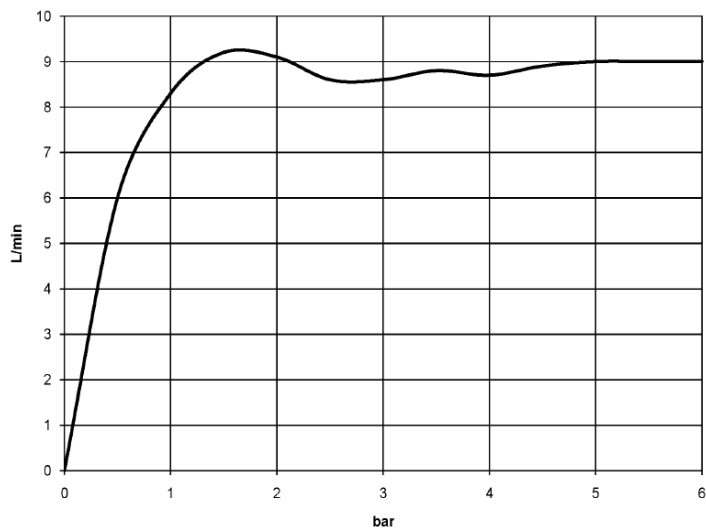

Dusche -
Handbrause - chrom
Artikelnummer: 28 011 969-00

- Brausekopf Ø 120 mm
- Dreifach verstellbar: Normalstrahl, Softstrahl, Massagestrahl
- mit Antikalk-System
- Anschluss 1/2"
- Durchfluss max. 9 l/min
- Eigensicher gegen Rückfließen.

chrom

Maßzeichnung

Alle Angaben in mm / inch = mm x 0,0394

Dusche -
Handbrause - chrom
Artikelnummer: 28 011 969-00

Durchflussdiagramm

Dusche -
Handbrause - chrom
Artikelnummer: 28 011 969-00

Weitere Oberflächenvarianten