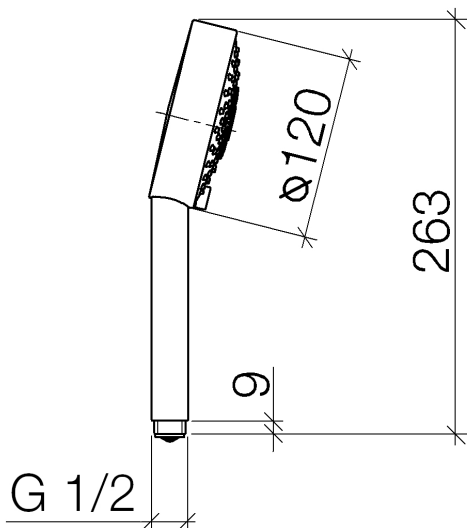

Dusche -
Handbrause - chrom
Artikelnummer: 28 011 969-00

- Brausekopf Ø 120 mm
- Dreifach verstellbar: Normalstrahl, Softstrahl, Massagestrahl
- mit Antikalk-System
- Anschluss 1/2"
- Durchfluss max. 9 l/min
- Eigensicher gegen Rückfließen.

chrom

Maßzeichnung

Alle Angaben in mm / inch = mm x 0,0394

Dusche -
Handbrause - chrom
Artikelnummer: 28 011 969-00

Durchflussdiagramm

Dusche -
Handbrause - chrom
Artikelnummer: 28 011 969-00

Weitere Oberflächenvarianten

schwarz matt
28 011 969-33

Weitere Oberflächen auf Anfrage (x-tra Service)