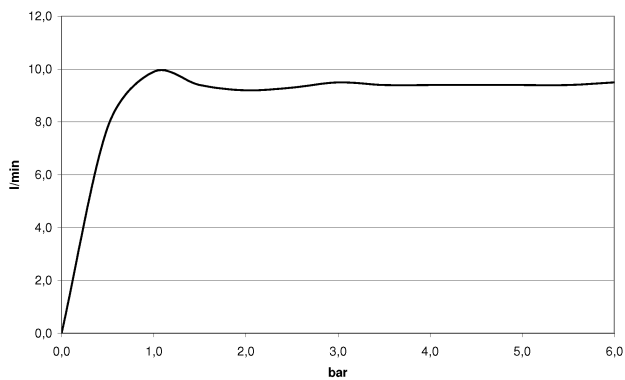

Dusche -
Stabhandbrause - chrom
Artikelnummer: 28 013 969-00

- Normalstrahl
- mit Antikalk-System
- Anschluss 1/2"
- Durchfluss max. 7,6 l/min
- Eigensicher gegen Rückfließen.

chrom

Alle Angaben in mm / inch = mm x 0,0394

Durchflussdiagramm

Dusche -
Stabhandbrause - chrom
Artikelnummer: 28 013 969-00

Dusche -
Stabhandbrause - chrom
Artikelnummer: 28 013 969-00

Weitere Oberflächenvarianten

chrom gebürstet
28 013 969-04

weiß matt
28 013 969-10