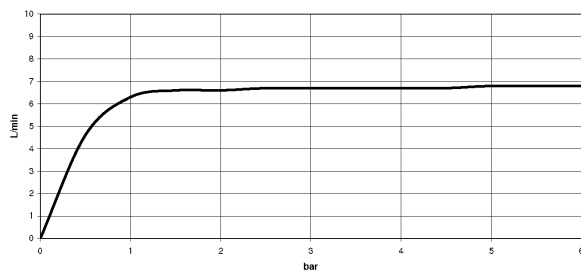

Dusche - Deque
Stabhandbrause - chrom
Artikelnummer: 28 013 979-00

- Normalstrahl
- mit Antikalk-System
- Anschluss 1/2"
- Durchfluss max. 7,6 l/min
- Eigensicher gegen Rückfließen.

chrom

Auslaufartikel bestellbar bis 30.06.2020

Maßzeichnung

Alle Angaben in mm / inch = mm x 0,0394

Dusche - Deque
Stabhandbrause - chrom
Artikelnummer: 28 013 979-00

Durchflussdiagramm

Dusche - Deque
Stabhandbrause - chrom
Artikelnummer: 28 013 979-00