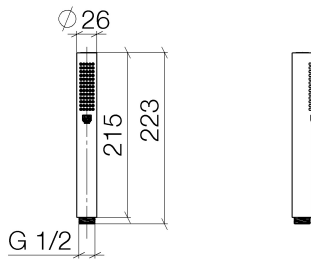

Dusche - Deque
Stabhandbrause - chrom
Artikelnummer: 28 013 979-00

- Normalstrahl
- mit Antikalk-System
- Anschluss 1/2"
- Durchfluss max. 7,6 l/min
- Eigensicher gegen Rückfließen.

chrom

Auslaufartikel bestellbar bis 30.06.2020

Maßzeichnung

Alle Angaben in mm / inch = mm x 0,0394

Dusche - Deque
Stabhandbrause - chrom
Artikelnummer: 28 013 979-00

Durchflussdiagramm

Dusche - Deque
Stabhandbrause - chrom
Artikelnummer: 28 013 979-00