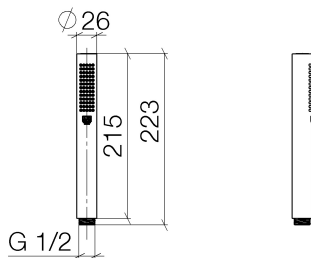

Dusche - Deque
Stabhandbrause - platin matt
Artikelnummer: 28 013 979-06

- Normalstrahl
- mit Antikalk-System
- Anschluss 1/2"
- Durchfluss max. 7,6 l/min
- Um die überproportional gestiegenen Materialkosten auszugleichen, sehen wir uns leider gezwungen, ab dem 1. Juni 2020 einen Edelmetallzuschlag in Höhe von zehn Prozent für diesen Artikel zu berechnen.
- Der Zuschlag ist nicht im angezeigten Preis enthalten.
- Eigensicher gegen Rückfließen.

platin matt

Auslaufartikel bestellbar bis 30.06.2020

Maßzeichnung

Alle Angaben in mm / inch = mm x 0,0394

Dusche - Deque
Stabhandbrause - platin matt
Artikelnummer: 28 013 979-06

Durchflussdiagramm

Dusche - Deque
Stabhandbrause - platin matt
Artikelnummer: 28 013 979-06