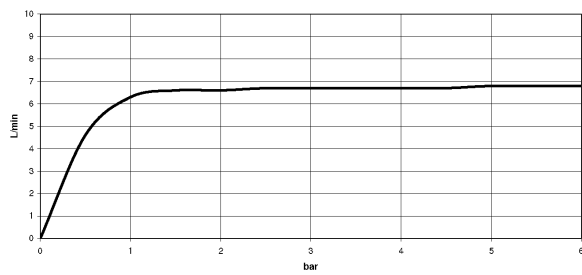

platin matt

Auslaufartikel bestellbar bis 30.06.2020

Maßzeichnung

Alle Angaben in mm / inch = mm x 0,0394

Dusche - Deque
Stabhandbrause - platin matt
Artikelnummer: 28 013 979-06

Durchflussdiagramm

Dusche - Deque
Stabhandbrause - platin matt
Artikelnummer: 28 013 979-06