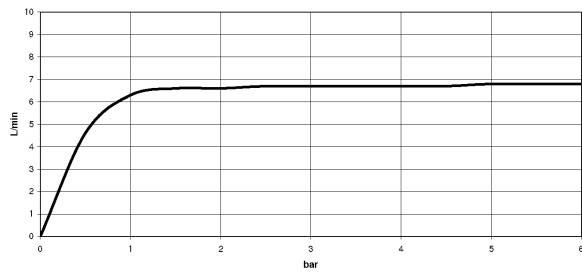

platin

Auslaufartikel bestellbar bis 30.06.2020

Maßzeichnung

Alle Angaben in mm / inch = mm x 0,0394

Dusche - Deque
Stabhandbrause - platin
Artikelnummer: 28 013 979-08

Durchflussdiagramm

Dusche - Deque
Stabhandbrause - platin
Artikelnummer: 28 013 979-08