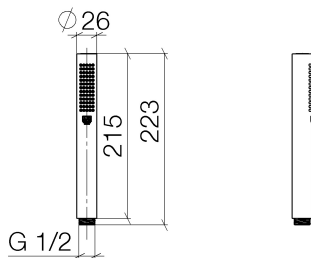

Dusche - Deque
Stabhandbrause - platin
Artikelnummer: 28 013 979-08

- Normalstrahl
- mit Antikalk-System
- Anschluss 1/2"
- Durchfluss max. 7,6 l/min
- Um die überproportional gestiegenen Materialkosten auszugleichen, sehen wir uns leider gezwungen, ab dem 1. Juni 2020 einen Edelmetallzuschlag in Höhe von zehn Prozent für diesen Artikel zu berechnen.
- Der Zuschlag ist nicht im angezeigten Preis enthalten.
- Eigensicher gegen Rückfließen.

platin

Auslaufartikel bestellbar bis 30.06.2020

Maßzeichnung

Alle Angaben in mm / inch = mm x 0,0394

Dusche - Deque
Stabhandbrause - platin
Artikelnummer: 28 013 979-08

Durchflussdiagramm

Dusche - Deque
Stabhandbrause - platin
Artikelnummer: 28 013 979-08