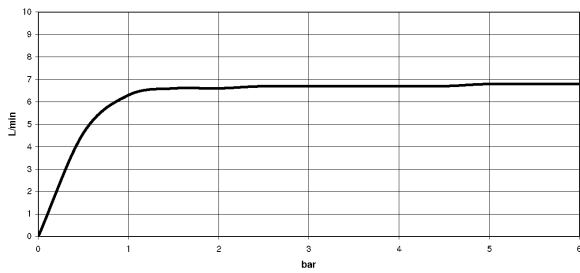

Auslaufartikel bestellbar bis 30.06.2020

Maßzeichnung

Alle Angaben in mm / inch = mm x 0,0394

Dusche - Deque
Stabhandbrause - Dark Brass matt
Artikelnummer: 28 013 979-16

Durchflussdiagramm

Dusche - Deque
Stabhandbrause - Dark Brass matt
Artikelnummer: 28 013 979-16