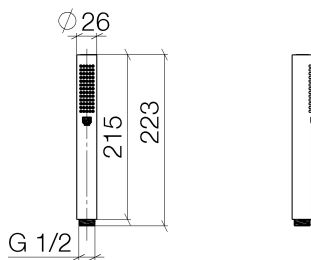

Dusche - Deque
Stabhandbrause - Dark Brass matt
Artikelnummer: 28 013 979-16

- Normalstrahl
- mit Antikalk-System
- Anschluss 1/2"
- Durchfluss max. 7,6 l/min
- Eigensicher gegen Rückfließen.

Dark Brass matt

Auslaufartikel bestellbar bis 30.06.2020

Maßzeichnung

Alle Angaben in mm / inch = mm x 0,0394

Dusche - Deque
Stabhandbrause - Dark Brass matt
Artikelnummer: 28 013 979-16

Durchflussdiagramm

Dusche - Deque
Stabhandbrause - Dark Brass matt
Artikelnummer: 28 013 979-16