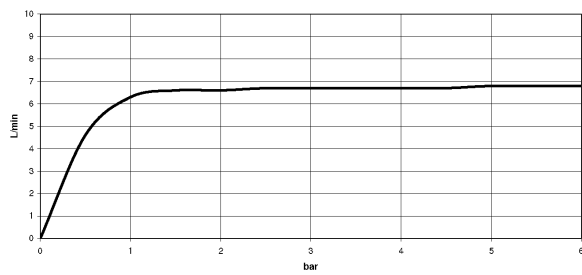

Auslaufartikel bestellbar bis 30.06.2020

Maßzeichnung

Alle Angaben in mm / inch = mm x 0,0394

Dusche - Deque
Stabhandbrause - Dark Bronze matt
Artikelnummer: 28 013 979-17

Durchflussdiagramm

Dusche - Deque
Stabhandbrause - Dark Bronze matt
Artikelnummer: 28 013 979-17