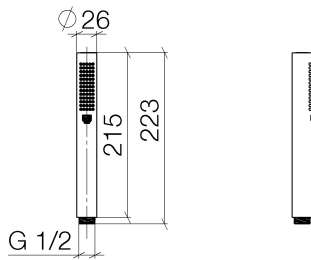

Dusche - Deque
Stabhandbrause - Dark Bronze matt
Artikelnummer: 28 013 979-17

- Normalstrahl
- mit Antikalk-System
- Anschluss 1/2"
- Durchfluss max. 7,6 l/min
- Eigensicher gegen Rückfließen.

Dark Bronze matt

Auslaufartikel bestellbar bis 30.06.2020

Maßzeichnung

Alle Angaben in mm / inch = mm x 0,0394

Dusche - Deque
Stabhandbrause - Dark Bronze matt
Artikelnummer: 28 013 979-17

Durchflussdiagramm

Dusche - Deque
Stabhandbrause - Dark Bronze matt
Artikelnummer: 28 013 979-17