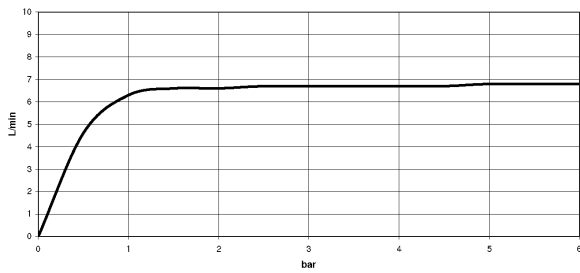

Dusche - Deque
Stabhandbrause - Cyprum
Artikelnummer: 28 013 979-49

Durchflussdiagramm