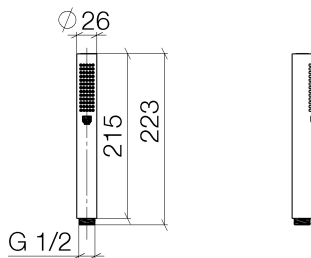

Dusche - Deque  
Stabhandbrause - Cyprum  
Artikelnummer: 28 013 979-49

- Normalstrahl
- mit Antikalk-System
- Anschluss 1/2"
- Durchfluss max. 7,6 l/min
- Um die überproportional gestiegenen Materialkosten auszugleichen, sehen wir uns leider gezwungen, ab dem 1. Juni 2020 einen Edelmetallzuschlag in Höhe von zehn Prozent für diesen Artikel zu berechnen.
- Der Zuschlag ist nicht im angezeigten Preis enthalten.
- Eigensicher gegen Rückfließen.

## Maßzeichnung

Alle Angaben in mm / inch = mm x 0,0394

Dusche - Deque  
Stabhandbrause - Cyprum  
Artikelnummer: 28 013 979-49

## Durchflussdiagramm

Dusche - Deque  
Stabhandbrause - Cyprum  
Artikelnummer: 28 013 979-49