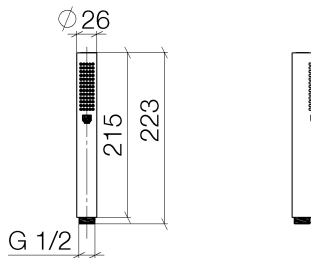

Dusche - Deque  
Stabhandbrause - Dark Platinum matt  
Artikelnummer: 28 013 979-99

- Normalstrahl
- mit Antikalk-System
- Anschluss 1/2"
- Durchfluss max. 7,6 l/min
- Eigensicher gegen Rückfließen.

Dark Platinum matt

Auslaufartikel bestellbar bis 30.06.2020

Maßzeichnung

Alle Angaben in mm / inch = mm x 0,0394

Dusche - Deque  
Stabhandbrause - Dark Platinum matt  
Artikelnummer: 28 013 979-99

### Durchflussdiagramm

Dusche - Deque  
Stabhandbrause - Dark Platinum matt  
Artikelnummer: 28 013 979-99