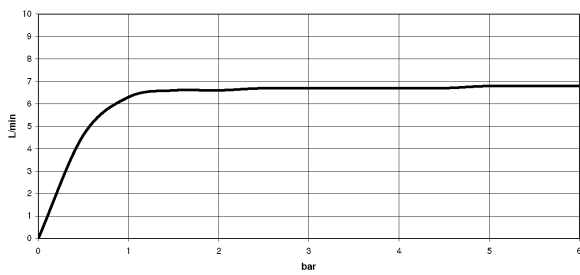

Dusche - Deque
Stabhandbrause - Dark Platinum matt
Artikelnummer: 28 013 979-99

Durchflussdiagramm