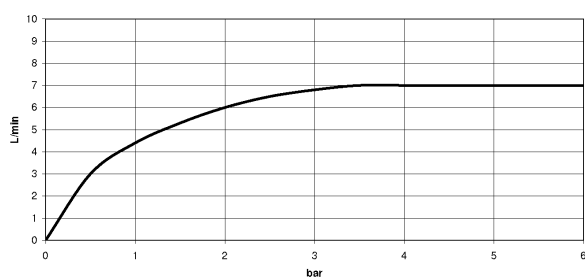

Durchflussdiagramm