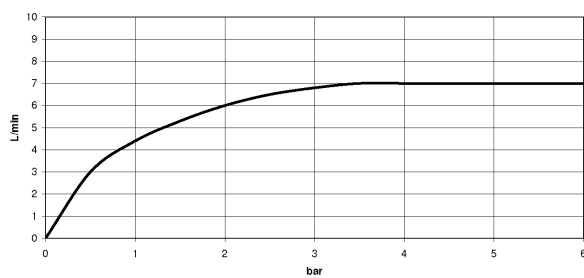

Dusche -
Handbrause - schwarz matt
Artikelnummer: 28 014 969-33

- Brausekopf Ø 100 mm
- Dreifach bzw. fünffach verstellbar: Normalstrahl, Softstrahl, Massagestrahl
- mit Antikalk-System
- Anschluss 1/2"
- Durchfluss max. 7,6 l/min
- Armaturengruppe nach DIN 4109: 1
- Eigensicher gegen Rückfließen.

schwarz matt

Alle Angaben in mm / inch = mm x 0,0394

Durchflussdiagramm

Dusche -
Handbrause - schwarz matt
Artikelnummer: 28 014 969-33

Dusche -
Handbrause - schwarz matt
Artikelnummer: 28 014 969-33

Weitere Oberflächenvarianten