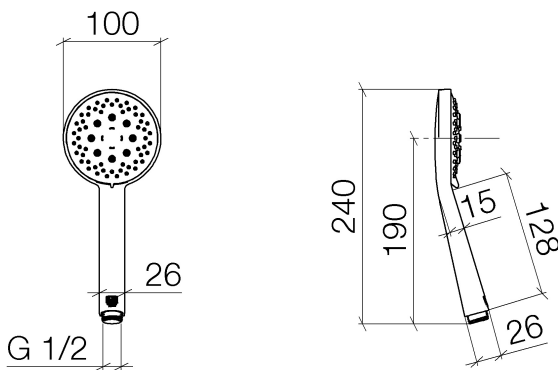

Dusche - Deque  
Handbrause - platin matt  
Artikelnummer: 28 014 979-06

- Dreifach bzw. fünffach verstellbar: Normalstrahl, Softstrahl, Massagestrahl
- mit Antikalk-System
- Brausekopf Ø 100 mm
- Anschluss 1/2"
- Durchfluss max. 7,6 l/min
- Armaturengruppe nach DIN 4109: 1
- Um die überproportional gestiegenen Materialkosten auszugleichen, sehen wir uns leider gezwungen, ab dem 1. Juni 2020 einen Edelmetallzuschlag in Höhe von zehn Prozent für diesen Artikel zu berechnen.
- Der Zuschlag ist nicht im angezeigten Preis enthalten.
- Eigensicher gegen Rückfließen.

platin matt

Auslaufartikel bestellbar bis 30.06.2020

Maßzeichnung

Alle Angaben in mm / inch = mm x 0,0394

Dusche - Deque  
Handbrause - platin matt  
Artikelnummer: 28 014 979-06

## Durchflussdiagramm