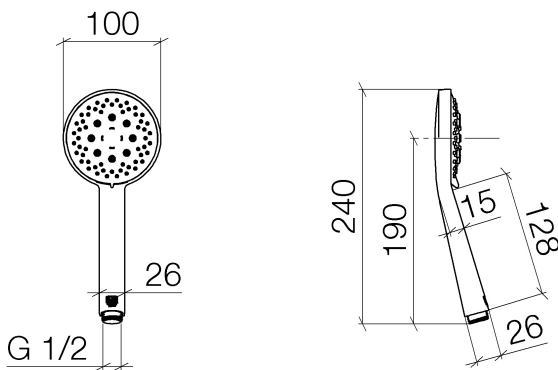

Dusche - Deque  
Handbrause - platin  
Artikelnummer: 28 014 979-08

- Dreifach bzw. fünffach verstellbar: Normalstrahl, Softstrahl, Massagestrahl
- mit Antikalk-System
- Brausekopf Ø 100 mm
- Anschluss 1/2"
- Durchfluss max. 7,6 l/min
- Armaturengruppe nach DIN 4109: 1
- Um die überproportional gestiegenen Materialkosten auszugleichen, sehen wir uns leider gezwungen, ab dem 1. Juni 2020 einen Edelmetallzuschlag in Höhe von zehn Prozent für diesen Artikel zu berechnen.
- Der Zuschlag ist nicht im angezeigten Preis enthalten.
- Eigensicher gegen Rückfließen.

platin

Auslaufartikel bestellbar bis 30.06.2020

Maßzeichnung

Alle Angaben in mm / inch = mm x 0,0394

Dusche - Deque  
Handbrause - platin  
Artikelnummer: 28 014 979-08

## Durchflussdiagramm