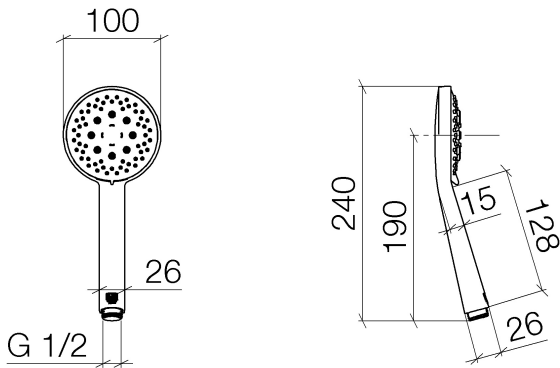

Dusche - Deque
Handbrause - Dark Brass matt
Artikelnummer: 28 014 979-16

- Dreifach bzw. fünffach verstellbar: Normalstrahl, Softstrahl, Massagestrahl
- mit Antikalk-System
- Brausekopf Ø 100 mm
- Anschluss 1/2"
- Durchfluss max. 7,6 l/min
- Eigensicher gegen Rückfließen.

Dark Brass matt

Auslaufartikel bestellbar bis 30.06.2020

Maßzeichnung

Alle Angaben in mm / inch = mm x 0,0394

Dusche - Deque
Handbrause - Dark Brass matt
Artikelnummer: 28 014 979-16

Durchflussdiagramm