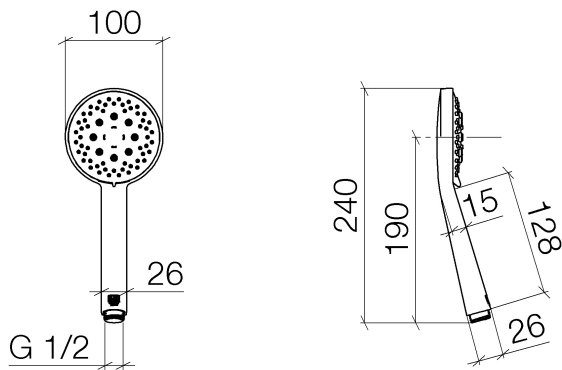

Dusche - Deque  
Handbrause - Dark Bronze matt  
Artikelnummer: 28 014 979-17

- Dreifach bzw. fünffach verstellbar: Normalstrahl, Softstrahl, Massagestrahl
- mit Antikalk-System
- Brausekopf Ø 100 mm
- Anschluss 1/2"
- Durchfluss max. 7,6 l/min
- Eigensicher gegen Rückfließen.

Dark Bronze matt

Auslaufartikel bestellbar bis 30.06.2020

Maßzeichnung

Alle Angaben in mm / inch = mm x 0,0394

Dusche - Deque  
Handbrause - Dark Bronze matt  
Artikelnummer: 28 014 979-17

## Durchflussdiagramm