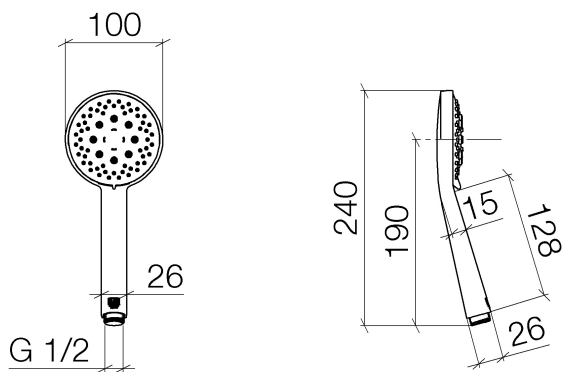

Dusche - Deque  
Handbrause - schwarz matt  
Artikelnummer: 28 014 979-33

- Dreifach bzw. fünffach verstellbar: Normalstrahl, Softstrahl, Massagestrahl
- mit Antikalk-System
- Brausekopf Ø 100 mm
- Anschluss 1/2"
- Durchfluss max. 7,6 l/min
- Armaturengruppe nach DIN 4109: 1
- Eigensicher gegen Rückfließen.

## Maßzeichnung

Alle Angaben in mm / inch = mm x 0,0394

Dusche - Deque  
Handbrause - schwarz matt  
Artikelnummer: 28 014 979-33