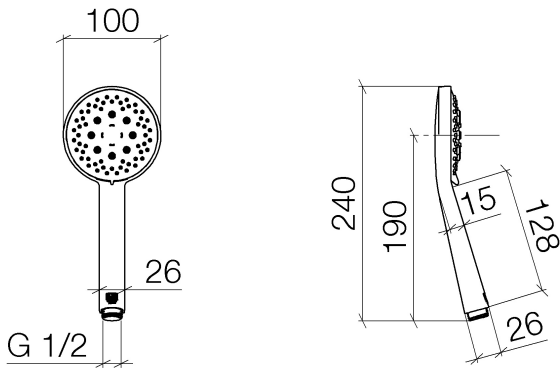

Dusche - Deque
Handbrause - Dark Platinum matt
Artikelnummer: 28 014 979-99

- Dreifach bzw. fünffach verstellbar: Normalstrahl, Softstrahl, Massagestrahl
- mit Antikalk-System
- Brausekopf Ø 100 mm
- Anschluss 1/2"
- Durchfluss max. 7,6 l/min
- Eigensicher gegen Rückfließen.

Dark Platinum matt

Auslaufartikel bestellbar bis 30.06.2020

Maßzeichnung

Alle Angaben in mm / inch = mm x 0,0394

Dusche - Deque
Handbrause - Dark Platinum matt
Artikelnummer: 28 014 979-99

Durchflussdiagramm