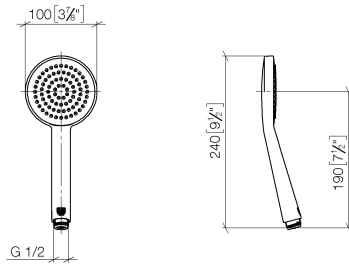

28 015 979 Produktversion ab 01.04.2024

- COMPACT RAIN, Durchfluss max. 6,8 l/min (bei 3 Bar)
- mit Antikalk-System
- Brausekopf Ø 100 mm
- Anschluss 1/2"
- Dieses Produkt leistet einen Beitrag zur Erfüllung der Vorgaben von nachhaltigen Gebäudezertifizierungen, z.B. LEED®, BREEAM®, DGNB

28 015 979 Produktversion ab 01.04.2024

mm [inches]

Codes & Standards

DIN 4109

EN 1112

ISO 3822

Ü-Zeichen

Zertifikate

DVGW_DW-
6517DN0

LGA_29

28 015 979 Produktversion ab 01.04.2024

Ersatzteile für die
anderen
Oberflächenvarianten
finden Sie hier:
Chrom

Ersatzteilstückliste

Nr.	Artikelnummer	Benennung	Verbaumenge	Lieferzeit
1	09 23 01 039 90	Siebichtung Ø 19 x 5,5 mm -	1,00	2