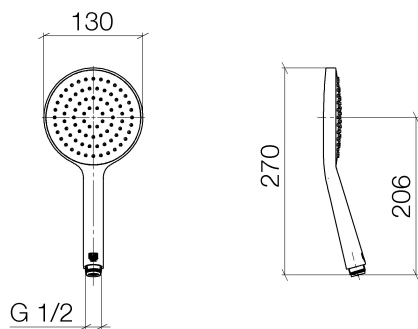

Dusche - Deque  
Handbrause - chrom  
Artikelnummer: 28 017 979-00 0010

- Normalstrahl
- mit Antikalk-System
- Brausekopf Ø 130 mm
- Anschluss 1/2"
- Durchfluss max. 6,8 l/min
- Eigensicher gegen Rückfließen.

## Maßzeichnung

Alle Angaben in mm / inch = mm x 0,0394

Dusche - Deque

Handbrause - chrom

Artikelnummer: 28 017 979-00 0010

Dusche - Deque  
Handbrause - chrom  
Artikelnummer: 28 017 979-00 0010