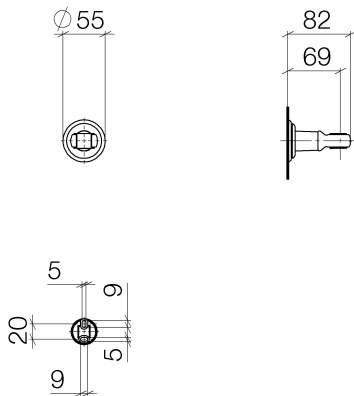

Dusche - Madison
Brausehalter - chrom
Artikelnummer: 28 050 361-00

- Rosette Ø 65 mm

chrom

Auslaufartikel bestellbar bis 30.09.2028

Maßzeichnung

Alle Angaben in mm / inch = mm x 0,0394

Dusche - Madison

Brausehalter - chrom

Artikelnummer: 28 050 361-00

Dusche - Madison
Brausehalter - chrom
Artikelnummer: 28 050 361-00

Weitere Oberflächenvarianten

platin matt
28 050 361-06

platin
28 050 361-08

messing
28 050 361-09

messing gebürstet
28 050 361-28