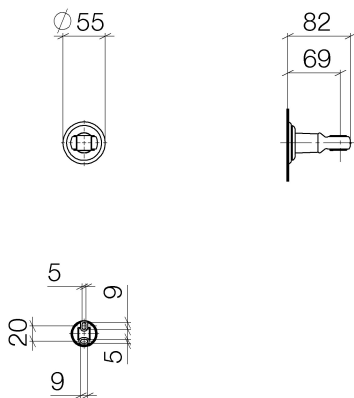

Dusche - Madison  
Brausehalter - messing  
Artikelnummer: 28 050 361-09

- Rosette Ø 65 mm

messing

Auslaufartikel bestellbar bis 30.08.2028

## Maßzeichnung

Alle Angaben in mm / inch = mm x 0,0394

Dusche - Madison

Brausehalter - messing

Artikelnummer: 28 050 361-09

Dusche - Madison  
Brausehalter - messing  
Artikelnummer: 28 050 361-09