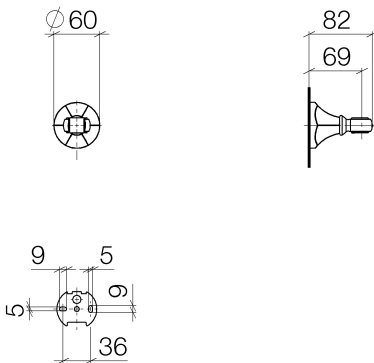

Dusche - Madison
Brausehalter - chrom
Artikelnummer: 28 050 371-00

- Rosette Ø 60 mm

chrom

Auslaufartikel bestellbar bis 30.09.2028

Maßzeichnung

Alle Angaben in mm / inch = mm x 0,0394

Dusche - Madison

Brausehalter - chrom

Artikelnummer: 28 050 371-00

Dusche - Madison
Brausehalter - chrom
Artikelnummer: 28 050 371-00

Weitere Oberflächenvarianten

gold
28 050 371-01

platin matt
28 050 371-06

platin
28 050 371-08

messing
28 050 371-09