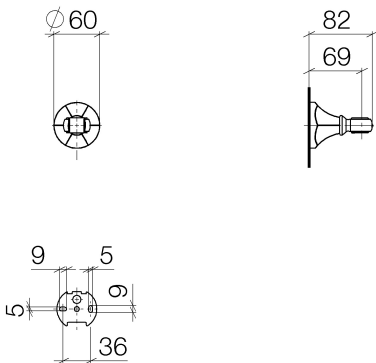

Dusche - Madison
Brausehalter - messing
Artikelnummer: 28 050 371-09

- Rosette Ø 60 mm

messing

Auslaufartikel bestellbar bis 30.09.2028

Maßzeichnung

Alle Angaben in mm / inch = mm x 0,0394

Dusche - Madison

Brausehalter - messing

Artikelnummer: 28 050 371-09

Dusche - Madison
Brausehalter - messing
Artikelnummer: 28 050 371-09

Weitere Oberflächenvarianten

chrom
28 050 371-00

gold
28 050 371-01

platin matt
28 050 371-06

platin
28 050 371-08