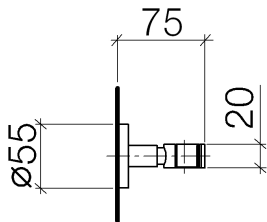

Dusche - Serienneutral
Brausehalter - schwarz matt
Artikelnummer: 28 050 625-33

- Rosette Ø 55 mm

schwarz matt

Maßzeichnung

Alle Angaben in mm / inch = mm x 0,0394

Dusche - Serienneutral
Brausehalter - schwarz matt
Artikelnummer: 28 050 625-33

Dusche - Serienneutral
Brausehalter - schwarz matt
Artikelnummer: 28 050 625-33

Weitere Oberflächenvarianten

chrom
28 050 625-00

platin matt
28 050 625-06

messing gebürstet
28 050 625-28

Dark Platin matt
28 050 625-99