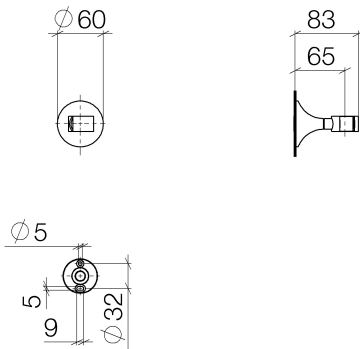

Dusche - Serienneutral  
Brausehalter - Dark Platinum matt  
Artikelnummer: 28 050 809-99

- Rosette Ø 60 mm

Dark Platinum matt

## Maßzeichnung

Alle Angaben in mm / inch = mm x 0,0394

Dusche - Serienneutral  
Brausehalter - Dark Platinum matt  
Artikelnummer: 28 050 809-99

Dusche - Serienneutral  
Brausehalter - Dark Platinum matt  
Artikelnummer: 28 050 809-99