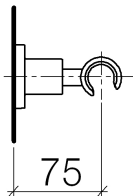

Dusche - Serienneutral
Brausehalter - weiß matt
Artikelnummer: 28 050 892-10

- Rosette Ø 55 mm

weiß matt

Maßzeichnung

Alle Angaben in mm / inch = mm x 0,0394

Dusche - Serienneutral
Brausehalter - weiß matt
Artikelnummer: 28 050 892-10

Dusche - Serienneutral
Brausehalter - weiß matt
Artikelnummer: 28 050 892-10

Weitere Oberflächenvarianten

chrom
28 050 892-00

chrom gebürstet
28 050 892-04

platin matt
28 050 892-06

platin
28 050 892-08

messing
28 050 892-09