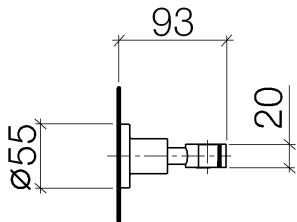

Dusche - Serienneutral
Brausehalter - weiß matt
Artikelnummer: 28 050 892-10

- Rosette Ø 55 mm

weiß matt

Maßzeichnung

Alle Angaben in mm / inch = mm x 0,0394

Dusche - Serienneutral
Brausehalter - weiß matt
Artikelnummer: 28 050 892-10

Dusche - Serienneutral
Brausehalter - weiß matt
Artikelnummer: 28 050 892-10

Weitere Oberflächenvarianten

chrom
28 050 892-00

chrom gebürstet
28 050 892-04

platin matt
28 050 892-06

platin
28 050 892-08

messing
28 050 892-09