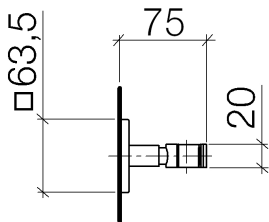

Dusche -
Brausehalter - chrom
Artikelnummer: 28 050 960-00

- Rosette 63 x 63 mm

chrom

Maßzeichnung

Alle Angaben in mm / inch = mm x 0,0394

Dusche -
Brausehalter - chrom
Artikelnummer: 28 050 960-00

Dusche -
Brausehalter - chrom
Artikelnummer: 28 050 960-00

Weitere Oberflächenvarianten

weiß matt
28 050 960-10

schwarz matt
28 050 960-33

Weitere Oberflächen auf Anfrage (x-tra Service)